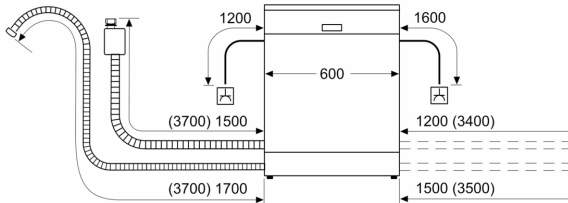

Energieklasse: D
Energieverbruik per 100 cycli Eco-programma: 84 kWh
Aantal couverts: 13
Waterverbruik Eco-programma per cyclus: 9.0 l
Programmaduur: 4:30 uur
Geluidsniveau: 42 dB(A) re 1 pW
Geluidsniveaукlasse: B
Inbouw/vrijstaand: Inbouw
Hoogte van afneembaar bovenblad: 0 mm
Afmetingen apparaat (hxbxd): 815 x 598 x 573 mm
Inbouwafmetingen (hxbxd): 815-875 x 600 x 550 mm
Diepte met 90° geopende deur: 1150 mm
In hoogte verstelbare pootjes: Ja - alle vanaf voorzijde
Maximaal instelbare hoogte: 60 mm
Verstelbare sokkel: Horizontaal en verticaal
Nettogewicht: 34.4 kg
Brutogewicht: 36.5 kg
Aansluitvermogen: 2400 W
Minimale smeltveiligheid: 10 A
Spanning: 220-240 V
Frequentie: 50; 60 Hz
Lengte elektriciteitsnoer: 175.0 cm
Type stekker: Schuko-/Gardy. met aarding (meegeleverd)
Lengte toevoerslang: 165 cm
Lengte afvoerslang: 190 cm
EAN-code: 4242005429684
Type installatie: Half geïntegreerd

Toebehoren:

- Zelfreinigend filtersysteem met 3-voudig gegalfd filter
- Incl. dampbescherming voor werkblad

- Trechter voor zout

Technische specificaties:

- Afmetingen (hxbxd): 81.5 x 59.8 x 57.3 cm
- Materiaal kuip: roestvrij staal

¹ Schaal van energie-efficiëntieclassen van A tot G

² Energieverbruik in kWh per 100 cycli (in programma Eco 50 °C)

³ Waterverbruik in liters per cyclus (in programma Eco 50 °C)

⁴ Duur van het programma Eco 50 °C

* De diverse garantiemogelijkheden zijn te vinden op de garantiepagina.

**Serie 4, Geïntegreerde vaatwasser,
60 cm, Geborsteld staal
SMI4HAS19E**

Afmeting in mm

⏏ stopcontact
() Waarde met verlengingsset