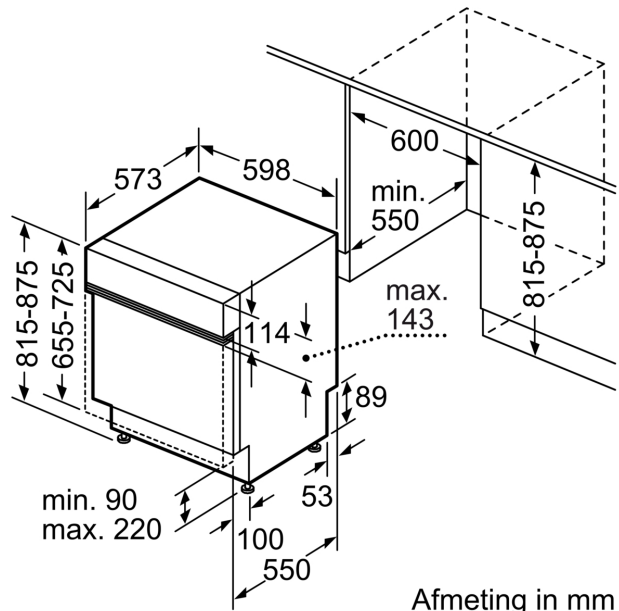

Energieklasse: D
Energieverbruik per 100 cycli Eco-programma: 84 kWh
Aantal couverts: 13
Waterverbruik Eco-programma per cyclus: 9.0 l
Programmaduur: 4:30 uur
Geluidsniveau: 42 dB(A) re 1 pW
Geluidsniveaукlasse: B
Inbouw/vrijstaand: Inbouw
Hoogte van afneembaar bovenblad: 0 mm
Afmetingen apparaat (hxbxd): 815 x 598 x 573 mm
Inbouwafmetingen (hxbxd): 815-875 x 600 x 550 mm
Diepte met 90° geopende deur: 1150 mm
In hoogte verstelbare pootjes: Ja - alle vanaf voorzijde
Maximaal instelbare hoogte: 60 mm
Verstelbare sokkel: Horizontaal en verticaal
Nettogewicht: 34.4 kg
Brutogewicht: 36.5 kg
Aansluitvermogen: 2400 W
Minimale smeltveiligheid: 10 A
Spanning: 220-240 V
Frequentie: 50; 60 Hz
Lengte elektriciteitsnoer: 175.0 cm
Type stekker: Schuko-/Gardy. met aarding (meegeleverd)
Lengte toevoerslang: 165 cm
Lengte afvoerslang: 190 cm
EAN-code: 4242005429684
Type installatie: Half geïntegreerd

Toebehoren:

- Zelfreinigend filtersysteem met 3-voudig gegalfd filter
- Incl. dampbescherming voor werkblad

- Trechter voor zout

Technische specificaties:

- Afmetingen (hxbxd): 81.5 x 59.8 x 57.3 cm
- Materiaal kuip: roestvrij staal

* De diverse garantiemogelijkheden zijn te vinden op de garantiepagina.

**Serie 4, Geïntegreerde vaatwasser,
60 cm, Geborsteld staal
SMI4HAS19E**

Afmeting in mm

⏏ stopcontact
() Waarde met verlengingsset

Afmeting in mm