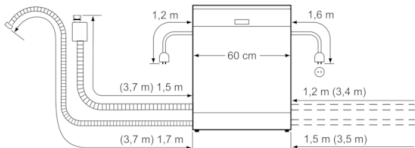

**Technische Data**

WATERVERBRUIK (l) :	9,5
UITVOERING :	Inbouw
HOOGTE VAN AFNEEMBAAR BOVENBLAD (mm) :	0
AFMETINGEN VAN HET APPARAAT h(min/max)xbxd (mm) :	815 x 598 x 573
INBOUWAFMETINGEN (hxbxd) :	815-875 x 600 x 550
Diepte met 90° geopende deur (mm) :	1150
In hoogte verstelbare pootjes :	Yes - all from front
Maximaal instelbare hoogte (mm) :	60
Verstelbare sokkel :	Horizontaal en verticaal
Nettogewicht (kg) :	35,312
Brutogewicht (kg) :	37,5
Minimale smeltveiligheid (A) :	10
Spanning (V) :	220-240
Frequentie (Hz) :	50; 60
Lengte elektriciteitsnoer (cm) :	175
Type stekker :	Schuko-/Gardy. met aarding
Lengte toevoerslang (cm) :	165
Lengte afvoerslang (cm) :	190
EAN-code :	4242005040247
Aantal couverts :	13
Energie-efficiëntieklasse (2010/30/EG) :	A++
Energieverbruik per jaar (kWh/annum) - NIEUW (2010/30/EG) :	262,00
Energieverbruik (kWh) :	0,92
Elektriciteitsverbruik in de sluimerstand (W) - NIEUW (2010/30/EG) :	0,10
Energieverbruik in de uitstand (W) - NIEUW (2010/30/EG) :	0,10
Waterverbruik per jaar (l/annum) - NIEUW (2010/30/EG) :	2660
Droogprestaties :	A
Referentieprogramma :	Eco
Totale programmaduur referentieprogramma (min) :	210
Geluidsniveau (dB (A) re 1pW) :	44
Type installatie :	Half geïntegreerd

**Serie | 4, Geïntegreerde vaatwasser, 60 cm,  
Inox  
SMI46IS08N**

( ) Werte mit Verlängerungssatz