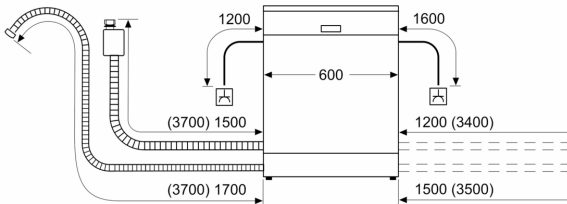

Serie 6, Volledig geïntegreerde vaatwasser, 60 cm, VarioScharnier (geschikt voor IKEA keukens) SMH6ZCX42E

Afmeting in mm

⚡ stopcontact
( ) Waarde met verlengingsset