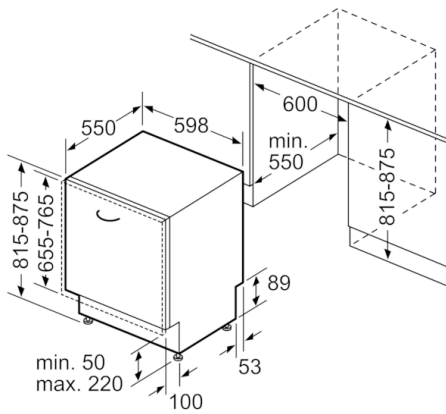

Technische Data

Energie-efficiëntie-index (Voorschrift (EU) 2017/1369):	D
Energieverbruik voor 100 cycli ecoprogramma's (EU 2017/1369):	85
Maximale aantal plaatsinstellingen (EU 2017/1369):	14
Het waterverbruik van de ecoprogramma's in liters per cyclus (EU 2017/1369):	9,5
Programmaduur (EU 2017/1369):	4:55
Akoestische geluidsemissies (EU 2017/1369):	44
Akoestische geluidsemissieklasse (EU 2017/1369):	B
Uitvoering:	Inbouw
Hoogte van afneembaar bovenblad (mm):	0
Afmetingen van het apparaat h(min/max)xbxd (mm):	815 x 598 x 550
Inbouwafmetingen (hxbxd):	815-875 x 600 x 550
Diepte met 90° geopende deur (mm):	1150
In hoogte verstelbare pootjes:	Yes - all from front
Maximaal instelbare hoogte (mm):	60
Verstelbare sokkel:	Horizontaal en verticaal
Nettogewicht (kg):	35,759
Brutogewicht (kg):	38,0
Aansluitwaarde (W):	2400
Minimale smeltveiligheid (A):	10
Spanning (V):	220-240
Frequentie (Hz):	50; 60
Lengte elektriciteitsnoer (cm):	175
Type stekker:	Schuko-/Gardy. met aarding
Lengte toevoerslang (cm):	165
Lengte afvoerslang (cm):	190
EAN-code:	4242005173716
Type installatie:	Volledig geïntegreerd

Toebehoren:

- Zelfreinigende zeef met 3-voudig filtersysteem
- Trechter voor zout
- Dampbeschermingsplaat

Technische specificaties:

- Afmetingen (hxbxd): 81.5 x 59.8 x 55 cm
- Materiaal kuip: roestvrij staal

**Serie | 4, Volledig geïntegreerde vaatwasser,
60 cm
SMH4HCX48E**

Afmeting in mm