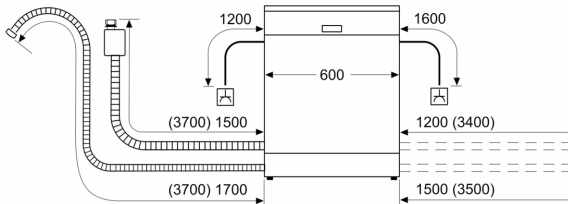

Serie 4, Volledig geïntegreerde vaatwasser, 60 cm, VarioScharnier (geschikt voor IKEA keukens) SMH4HB802E

Afmeting in mm

⚡ stopcontact
( ) Waarde met verlengingsset