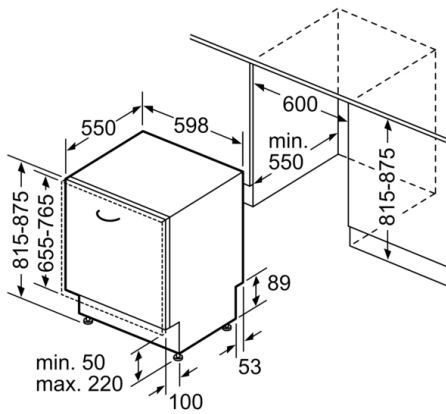

Technische Data

- Energieklasse: D
- Energieverbruik voor 100 cycli ecoprogramma's: 85 kWh
- Maximale aantal plaatsinstellingen: 14
- Het waterverbruik van de ecoprogramma's in liters per cyclus: 9,5 l
- Programmaduur: 3:15 h
- Akoestische geluidsemissies: 42 dB(A) re 1 pW
- Akoestische geluidsemissieklasse: B
- Uitvoering: Inbouw
- Hoogte van afneembaar bovenblad: 0 mm
- Afmetingen van het apparaat h(min/max)xbxd: 815 x 598 x 550 mm
- Inbouwafmetingen (hxbxd): 815-875 x 600 x 550 mm
- Keurmerken: CE, VDE
- Diepte met 90° geopende deur: 1150 mm
- In hoogte verstelbare pootjes: Ja - alle vanaf voorzijde
- Maximaal instelbare hoogte: 60 mm
- Verstelbare sokkel: Horizontaal en verticaal
- Nettogewicht: 47,7 kg
- Brutogewicht: 50,0 kg
- Aansluitwaarde: 2400 W
- Minimale smeltveiligheid: 10 A
- Spanning: 220-240 V
- Frequentie: 50; 60 Hz
- Lengte elektriciteits snoer: 175 cm
- Type stekker: Schuko-/Gardy. met aarding
- Lengte toevoerslang: 165 cm
- Lengte afvoerslang: 190 cm
- EAN-code: 4242005130825
- Type installatie: Volledig geïntegreerd

Serie | 6, Volledig geïntegreerde vaatwasser, 60 cm SME68TX26E

Vertrouw op PerfectDry voor perfecte droogresultaten voor alle vaat. Zelfs glazen en plastic worden perfect droog.

Technische specificaties:

- Verbruik in Eco50°C programma: 237 kWh/2660 liter per jaar
- Droogefficiëntieklasse: A
- Geluidsniveau: 42 dB(A) re 1 pW
- Geluidsniveau (nachtprogramma): 40 dB(A) re 1 pW
- Afmetingen (hxbxd): 81.5x59.8x55 cm

**Serie | 6, Volledig geïntegreerde vaatwasser,
60 cm
SME68TX26E**

Afmeting in mm

() Werte mit Verlängerungssatz