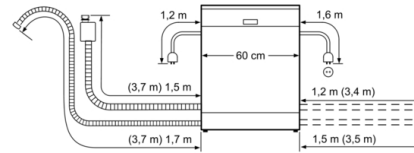

Technische Data

- Energieklasse: D
- Energieverbruik voor 100 cycli ecoprogramma's: 85 kWh
- Maximale aantal plaatsinstellingen: 14
- Het waterverbruik van de ecoprogramma's in liters per cyclus: 9,5 l
- Programmaduur: 3:15 h
- Akoestische geluidsemissies: 42 dB(A) re 1 pW
- Akoestische geluidsemissieklasse: B
- Uitvoering: Inbouw
- Hoogte van afneembaar bovenblad: 0 mm
- Afmetingen van het apparaat h(min/max)xbxd: 815 x 598 x 550 mm
- Inbouwafmetingen (hxbxd): 815-875 x 600 x 550 mm
- Keurmerken: CE, VDE
- Diepte met 90° geopende deur: 1150 mm
- In hoogte verstelbare pootjes: Ja - alle vanaf voorzijde
- Maximaal instelbare hoogte: 60 mm
- Verstelbare sokkel: Horizontaal en verticaal
- Nettogewicht: 47,7 kg
- Brutogewicht: 50,0 kg
- Aansluitwaarde: 2400 W
- Minimale smeltveiligheid: 10 A
- Spanning: 220-240 V
- Frequentie: 50; 60 Hz
- Lengte elektriciteits snoer: 175 cm
- Type stekker: Schuko-/Gardy. met aarding
- Lengte toevoerslang: 165 cm
- Lengte afvoerslang: 190 cm
- EAN-code: 4242005130825
- Type installatie: Volledig geïntegreerd

**Serie | 6, Volledig geïntegreerde vaatwasser,
60 cm
SME68TX26E**

Afmeting in mm

() Werte mit Verlängerungssatz