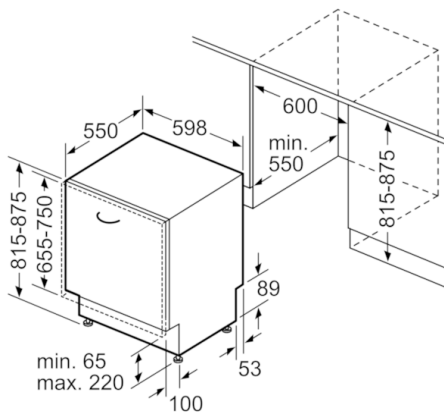

Technische Data

Waterverbruik (l) :	9,5
Uitvoering :	Inbouw
Hoogte van afneembaar bovenblad (mm) :	0
Inbouwafmetingen (hxbxd) :	815-875 x 600 x 550
Diepte met 90° geopende deur (mm) :	1150
In hoogte verstelbare pootjes :	Ja - alleen voorzijde
Maximaal instelbare hoogte (mm) :	60
Verstelbare sokkel :	Horizontaal en verticaal
Nettogewicht (kg) :	47,277
Brutogewicht (kg) :	49,5
Aansluitwaarde (W) :	2400
Minimale smeltveiligheid (A) :	10
Spanning (V) :	220-240
Frequentie (Hz) :	50; 60
Lengte elektriciteits snoer (cm) :	175
Type stekker :	Schuko-/Gardy. met aarding
Lengte toevoerslang (cm) :	165
Lengte afvoerslang (cm) :	190
EAN-code :	4242002959931
Aantal couverts :	14
Energie-efficiëntieklasse (2010/30/EG) :	A+++
Energieverbruik per jaar (kWh/annum) - NIEUW (2010/30/EG) :	237,00
Energieverbruik (kWh) :	0,83
Elektriciteitsverbruik in de sluimerstand (W) - NIEUW (2010/30/EG) :	0,50
Energieverbruik in de uitstand (W) - NIEUW (2010/30/EG) :	0,50
Waterverbruik per jaar (l/annum) - NIEUW (2010/30/EG) :	2660
Droogprestaties :	A
Referentieprogramma :	Eco
Totale programmaduur referentieprogramma (min) :	195
Geluidsniveau (dB (A) re 1pW) :	42
Type installatie :	Volledig geïntegreerd

Serie | 6, Volledig geïntegreerde vaatwasser, 60 cm SME68TX06E

Vertrouw op PerfectDry voor perfecte droogresultaten voor alle vaat. Zelfs glazen en plastic worden perfect droog.

Technische specificaties:

**Serie | 6, Volledig geïntegreerde vaatwasser,
60 cm
SME68TX06E**

Afmeting in mm