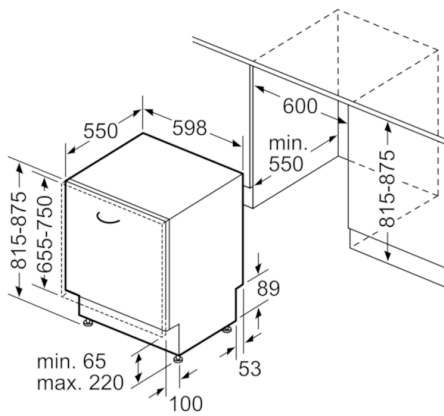

Technische Data

Waterverbruik (l) :	9,5
Uitvoering :	Inbouw
Hoogte van afneembaar bovenblad (mm) :	0
Inbouwafmetingen (hxbxd) :	815-875 x 600 x 550
Diepte met 90° geopende deur (mm) :	1150
In hoogte verstelbare pootjes :	Ja - alleen voorzijde
Maximaal instelbare hoogte (mm) :	60
Verstelbare sokkel :	Horizontaal en verticaal
Nettogewicht (kg) :	38,259
Brutogewicht (kg) :	40,5
Aansluitwaarde (W) :	2400
Minimale smeltveiligheid (A) :	10
Spanning (V) :	220-240
Frequentie (Hz) :	50; 60
Lengte elektriciteitsnoer (cm) :	175
Type stekker :	Schuko-/Gardy. met aarding
Lengte toevoerslang (cm) :	165
Lengte afvoerslang (cm) :	190
EAN-code :	4242002958842
Aantal couverts :	14
Energie-efficiëntieklasse (2010/30/EG) :	A++
Energieverbruik per jaar (kWh/annum) - NIEUW (2010/30/EG) :	266,00
Energieverbruik (kWh) :	0,93
Elektriciteitsverbruik in de sluimerstand (W) - NIEUW (2010/30/EG) :	0,10
Energieverbruik in de uitstand (W) - NIEUW (2010/30/EG) :	0,10
Waterverbruik per jaar (l/annum) - NIEUW (2010/30/EG) :	2660
Droogprestaties :	A
Referentieprogramma :	Eco
Totale programmaduur referentieprogramma (min) :	210
Geluidsniveau (dB (A) re 1pW) :	44
Type installatie :	Volledig geïntegreerd

Technische specificaties:

- Verbruik in Eco 50°C programma: 266 kWh / 2660 liter per jaar
- Droogefficiëntieklasse: A
- Geluidsniveau: 44 dB(A) re 1 pW
- Afmetingen (hxbxd): 81.5 x 59.8 x 55 cm

**Serie | 4, Volledig geïntegreerde vaatwasser,
60 cm
SME46MX03E**

Afmeting in mm