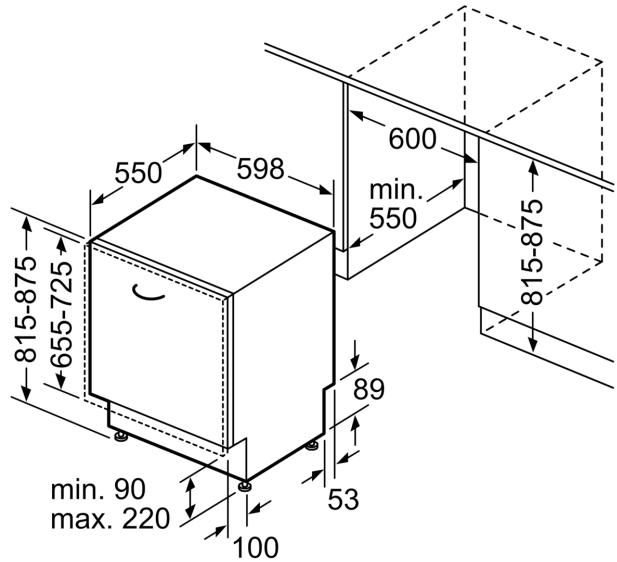

Toebehoren:

- Incl. roestvrijstalen decoratie strips
- Zelfreinigend filtersysteem met 3-voudig gegolfd filter
- Incl. dampbescherming voor werkblad
- Trechter voor zout

Technische specificaties:

- Afmetingen (hxbxd): 81.5 x 59.8 x 55 cm
- Materiaal kuip: roestvrij staal

* De diverse garantiemogelijkheden zijn te vinden op de garantiepagina.

**Serie 6, Volledig geïntegreerde vaatwasser, 60 cm
SMD6ZB802E**

Afmeting in mm

⏏ stopcontact
() Waarde met verlengingsset

Afmeting in mm