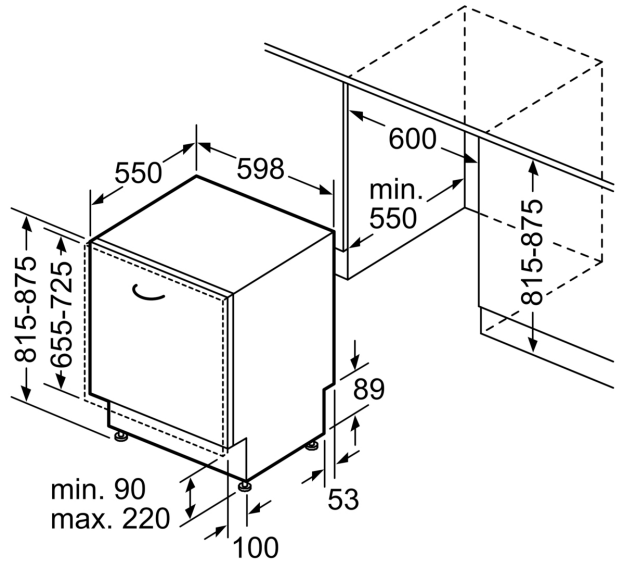

Energieklasse:B
Energieverbruik per 100 cycli Eco-programma: 65 kWh
Aantal couverts: 14
Waterverbruik Eco-programma per cyclus:9.0 l
Programmaduur: 3:35 uur
Geluidsniveau:42 dB(A) re 1 pW
Geluidsniveauroep: B
Inbouw/vrijstaand: Inbouw
Hoogte van afneembaar bovenblad: 0 mm
Afmetingen apparaat (hxbxd):815 x 598 x 550 mm
Inbouwafmetingen (hxbxd): 815-875 x 600 x 550 mm
Diepte met 90° geopende deur: 1150 mm
In hoogte verstelbare pootjes:Ja - alle vanaf voorzijde
Maximaal instelbare hoogte: 60 mm
Verstelbare sokkel: Horizontaal en verticaal
Nettogewicht:39.1 kg
Brutogewicht:41.0 kg
Aansluitvermogen:2400 W
Minimale smeltveiligheid: 10 A
Spanning: 220-240 V
Frequentie:50; 60 Hz
Reparatie index:0.0
Lengte elektriciteits snoer: 175.0 cm
Type stekker:Schuko-/Gardy. met aarding (meegeleverd)
Lengte toevoerslang: 165 cm
Lengte afvoerslang: 190 cm
EAN-code:4242005391608
Type installatie: Volledig geïntegreerd

- Zelfreinigend filtersysteem met 3-voudig gegolfd filter
- Incl. dampbescherming voor werkblad
- Trechter voor zout

Technische specificaties:

- Afmetingen (hxbxd): 81.5 x 59.8 x 55 cm
- Materiaal kuip: roestvrij staal

* De diverse garantiemogelijkheden zijn te vinden op de garantiepage.

Serie 6, Volledig geïntegreerde vaatwasser, 60 cm SMD6ECX00E

Afmeting in mm

⏏ stopcontact
 () Waarde met verlengingsset

Afmeting in mm