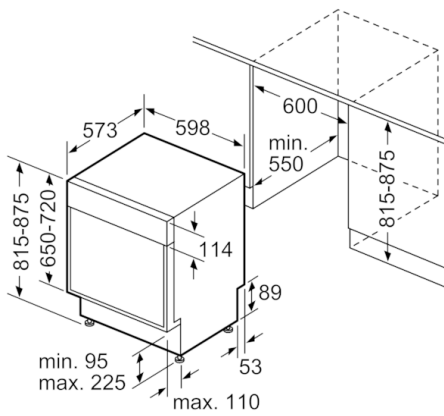

**Technische Data**

WATERVERBRUIK (l) :	9,5
UITVOERING :	Inbouw
HOOGTE VAN AFNEEMBAAR BOVENBLAD (mm) :	0
AFMETINGEN VAN HET APPARAAT h(min/max)xbxd (mm) :	815 x 598 x 573
INBOUWAFMETINGEN (hxbxd) :	815-875 x 600 x 550
Diepte met 90° geopende deur (mm) :	1150
In hoogte verstelbare pootjes :	Yes - all from front
Maximaal instelbare hoogte (mm) :	60
Verstelbare sokkel :	Horizontaal en verticaal
Nettogewicht (kg) :	39,312
Brutogewicht (kg) :	41,5
Minimale smeltveiligheid (A) :	10
Spanning (V) :	220-240
Frequentie (Hz) :	50; 60
Lengte elektriciteits snoer (cm) :	175
Type stekker :	Schuko-/Gardy. met aarding
Lengte toevoerslang (cm) :	165
Lengte afvoerslang (cm) :	190
EAN-code :	4242002953595
Aantal couverts :	13
Energieverbruik per jaar (kWh/annum) - NIEUW (2010/30/EG) :	262,00
Energieverbruik (kWh) :	0,92
Elektriciteitsverbruik in de sluimerstand (W) - NIEUW (2010/30/EG) :	0,10
Energieverbruik in de uitstand (W) - NIEUW (2010/30/EG) :	0,10
Waterverbruik per jaar (l/annum) - NIEUW (2010/30/EG) :	2660
Droogprestaties :	A
Referentieprogramma :	Eco
Totale programmaduur referentieprogramma (min) :	210
Geluidsniveau (dB (A) re 1pW) :	44
Type installatie :	Onderbouw

#### Technische specificaties:

- Verbruik in Eco 50°C programma: 262 kWh / 2660 liter per jaar
- Droogefficiëntieklasse: A
- Geluidsniveau: 44 dB(A) re 1 pW
- Afmetingen (hxbxd): 81.5 x 59.8 x 57.3 cm

**Serie | 4, Onderbouw vaatwasser, 60 cm, wit  
SMD46IW03E**

Afmeting in mm