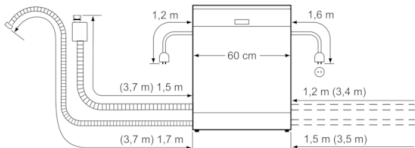

Technische Data

Energieklasse:	D
Energieverbruik voor 100 cycli ecoprogramma's (EU 2017/1369):	84
Maximale aantal plaatsinstellingen (EU 2017/1369):	13
Het waterverbruik van de ecoprogramma's in liters per cyclus (EU 2017/1369):	9,5
Programmaduur (EU 2017/1369):	3:15
Akoestische geluidsemissies (EU 2017/1369):	41
Akoestische geluidsemissieklasse (EU 2017/1369):	B
Uitvoering:	Inbouw
Hoogte van afneembaar bovenblad (mm):	0
Afmetingen van het apparaat h(min/max)xbxd (mm):	815 x 598 x 550
Inbouwafmetingen (hxbxd):	815-875 x 600 x 550
Keurmerken:	CE, VDE
Diepte met 90° geopende deur (mm):	1150
In hoogte verstelbare pootjes:	Yes - all from front
Maximaal instelbare hoogte (mm):	60
Verstelbare sokkel:	Horizontaal en verticaal
Nettogewicht (kg):	54,326
Brutogewicht (kg):	56,5
Minimale smeltveiligheid (A):	10
Spanning (V):	220-240
Frequentie (Hz):	50; 60
Lengte elektriciteitsnoer (cm):	175
Type stekker:	Schuko-/Gardy. met aarding
Lengte toevoerslang (cm):	165
Lengte afvoerslang (cm):	190
EAN-code:	4242002973326
Type installatie:	Volledig geïntegreerd

4 242002 973326

Serie | 8, Volledig geïntegreerde vaatwasser, 60 cm SMA88TD16E

Vertrouw op PerfectDry voor perfecte droogresultaten voor alle vaat. Zelfs glazen en plastic worden perfect droog.

Technische specificaties:

**Serie | 8, Volledig geïntegreerde vaatwasser,
60 cm
SMA88TD16E**

() Werte mit Verlängerungssatz

Afmeting in mm