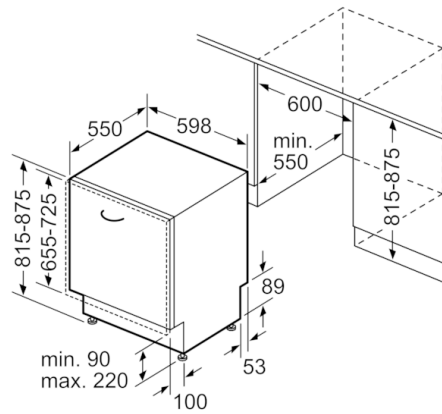

Technische Data

Energieklasse:	D
Energieverbruik voor 100 cycli ecoprogramma's (EU 2017/1369):	84
Maximale aantal plaatsinstellingen (EU 2017/1369):	13
Het waterverbruik van de ecoprogramma's in liters per cyclus (EU 2017/1369):	9,5
Programmaduur (EU 2017/1369):	3:15
Akoestische geluidsemissies (EU 2017/1369):	41
Akoestische geluidsemissieklasse (EU 2017/1369):	B
Uitvoering:	Inbouw
Hoogte van afneembaar bovenblad (mm):	0
Afmetingen van het apparaat h(min/max)xbxd (mm):	815 x 598 x 550
Inbouwafmetingen (hxbxd):	815-875 x 600 x 550
Keurmerken:	CE, VDE
Diepte met 90° geopende deur (mm):	1150
In hoogte verstelbare pootjes:	Yes - all from front
Maximaal instelbare hoogte (mm):	60
Verstelbare sokkel:	Horizontaal en verticaal
Nettogewicht (kg):	54,326
Brutogewicht (kg):	56,5
Minimale smeltveiligheid (A):	10
Spanning (V):	220-240
Frequentie (Hz):	50; 60
Lengte elektriciteitsnoer (cm):	175
Type stekker:	Schuko-/Gardy. met aarding
Lengte toevoerslang (cm):	165
Lengte afvoerslang (cm):	190
EAN-code:	4242002973326
Type installatie:	Volledig geïntegreerd

4 242002 973326

Serie | 8, Volledig geïntegreerde vaatwasser, 60 cm SMA88TD16E

Vertrouw op PerfectDry voor perfecte droogresultaten voor alle vaat. Zelfs glazen en plastic worden perfect droog.

Technische specificaties:

**Serie | 8, Volledig geïntegreerde vaatwasser,
60 cm
SMA88TD16E**

() Werte mit Verlängerungssatz

Afmeting in mm