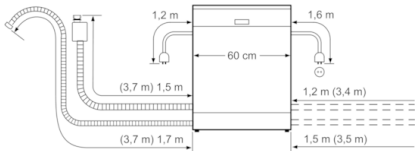

Technische Data

Energieklasse:	D
Energieverbruik voor 100 cycli ecoprogramma's (EU 2017/1369):	84
Maximale aantal plaatsinstellingen (EU 2017/1369):	13
Het waterverbruik van de ecoprogramma's in liters per cyclus (EU 2017/1369):	9,5
Programmaduur (EU 2017/1369):	3:15
Akoestische geluidsemissies (EU 2017/1369):	42
Akoestische geluidsemissieklasse (EU 2017/1369):	B
Uitvoering:	Inbouw
Hoogte van afneembaar bovenblad (mm):	0
Afmetingen van het apparaat h(min/max)xbxd (mm):	815 x 598 x 550
Inbouwafmetingen (hxbxd):	815-875 x 600 x 550
Diepte met 90° geopende deur (mm):	1150
In hoogte verstelbare pootjes:	Yes - all from front
Maximaal instelbare hoogte (mm):	60
Verstelbare sokkel:	Horizontaal en verticaal
Nettogewicht (kg):	44,330
Brutogewicht (kg):	46,5
Minimale smeltveiligheid (A):	10
Spanning (V):	220-240
Frequentie (Hz):	50; 60
Lengte elektriciteitsnoer (cm):	175
Type stekker:	Schuko-/Gardy. met aarding
Lengte toevoerslang (cm):	165
Lengte afvoerslang (cm):	190
EAN-code:	4242005038619
Type installatie:	Volledig geïntegreerd

Optionele accessoires

SGZ1010 :
 SMZ2056 :
 SMZ2060 :
 SMZ5000 :
 SMZ5003 :
 SMZ5005 :
 SMZ5035 : Decor conversion kit, stainless steel

Serie | 6, Volledig geïntegreerde vaatwasser, 60 cm SMA68IX02N

De SuperSilence vaatwasser is extra stil dankzij het Silence programma.

Technische specificaties:

- Verbruik in Eco 50°C programma: 234 kWh / 2660 liter per jaar
- Droogefficiëntieklasse: A
- Geluidsniveau: 42 dB(A) re 1 pW
- Geluidsniveau (extra stil programma): 40 dB(A) re 1 pW
- Afmetingen (hxbxd): 81.5 x 59.8 x 55 cm

**Serie | 6, Volledig geïntegreerde vaatwasser,
60 cm
SMA68IX02N**

() Werte mit Verlängerungssatz

Afmeting in mm