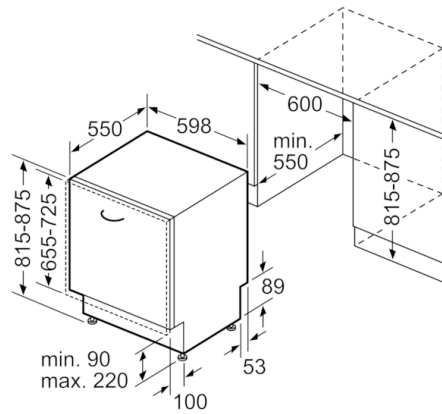

Technische Data

Energieklasse:	D
Energieverbruik voor 100 cycli ecoprogramma's (EU 2017/1369):	84
Maximale aantal plaatsinstellingen (EU 2017/1369):	13
Het waterverbruik van de ecoprogramma's in liters per cyclus (EU 2017/1369):	9,5
Programmaduur (EU 2017/1369):	3:15
Akoestische geluidsemissies (EU 2017/1369):	42
Akoestische geluidsemissieklasse (EU 2017/1369):	B
Uitvoering:	Inbouw
Hoogte van afneembaar bovenblad (mm):	0
Afmetingen van het apparaat h(min/max)xbxd (mm):	815 x 598 x 550
Inbouwafmetingen (hxbxd):	815-875 x 600 x 550
Diepte met 90° geopende deur (mm):	1150
In hoogte verstelbare pootjes:	Yes - all from front
Maximaal instelbare hoogte (mm):	60
Verstelbare sokkel:	Horizontaal en verticaal
Nettogewicht (kg):	44,330
Brutogewicht (kg):	46,5
Minimale smeltveiligheid (A):	10
Spanning (V):	220-240
Frequentie (Hz):	50; 60
Lengte elektriciteitsnoer (cm):	175
Type stekker:	Schuko-/Gardy. met aarding
Lengte toevoerslang (cm):	165
Lengte afvoerslang (cm):	190
EAN-code:	4242005038619
Type installatie:	Volledig geïntegreerd

Technische specificaties:

- Verbruik in Eco 50°C programma: 234 kWh / 2660 liter per jaar
- Droogefficiëntieklasse: A
- Geluidsniveau: 42 dB(A) re 1 pW
- Geluidsniveau (extra stil programma): 40 dB(A) re 1 pW
- Afmetingen (hxbxd): 81.5 x 59.8 x 55 cm

**Serie | 6, Volledig geïntegreerde vaatwasser,
60 cm
SMA68IX02N**

() Werte mit Verlängerungssatz

Afmeting in mm