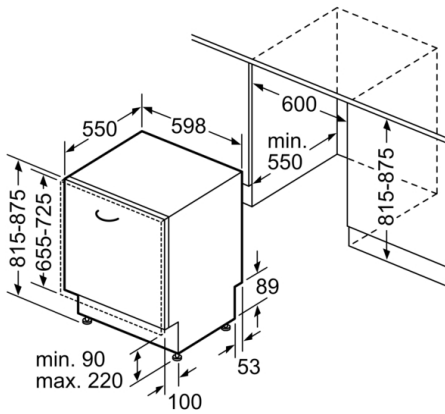

### Technische Data

Energieklasse: D  
Energieverbruik voor 100 cycli ecoprogramma's: 84 kWh  
Maximale aantal plaatsinstellingen: 13  
Het waterverbruik van de ecoprogramma's in liters per cyclus: 9,5 l  
Programmaduur: 3:15 h  
Akoestische geluidsemissies: 42 dB(A) re 1 pW  
Akoestische geluidsemissieklasse: B  
Uitvoering: Inbouw  
Hoogte van afneembaar bovenblad: 0 mm  
Afmetingen van het apparaat h(min/max)xbxd: 815 x 598 x 550 mm  
Inbouwafmetingen (hxbxd): 815-875 x 600 x 550 mm  
Keurmerken: CE, VDE  
Diepte met 90° geopende deur: 1150 mm  
In hoogte verstelbare pootjes: Ja - alle vanaf voorzijde  
Maximaal instelbare hoogte: 60 mm  
Verstelbare sokkel: Horizontaal en verticaal  
Nettogewicht: 44,330 kg  
Brutogewicht: 46,5 kg  
Minimale smeltveiligheid: 10 A  
Spanning: 220-240 V  
Frequentie: 50; 60 Hz  
Lengte elektriciteits snoer: 175 cm  
Type stekker: Schuko-/Gardy. met aarding  
Lengte toevoerslang: 165 cm  
Lengte afvoerslang: 190 cm  
EAN-code: 4242005038619  
Type installatie: Volledig geïntegreerd

#### **Technische specificaties:**

- Verbruik in Eco 50°C programma: 234 kWh / 2660 liter per jaar
- Droogefficiëntieklasse: A
- Geluidsniveau: 42 dB(A) re 1 pW
- Geluidsniveau (extra stil programma): 40 dB(A) re 1 pW
- Afmetingen (hxbxd): 81.5 x 59.8 x 55 cm

**Serie | 6, Volledig geïntegreerde vaatwasser,  
60 cm  
SMA68IX02N**

Afmeting in mm