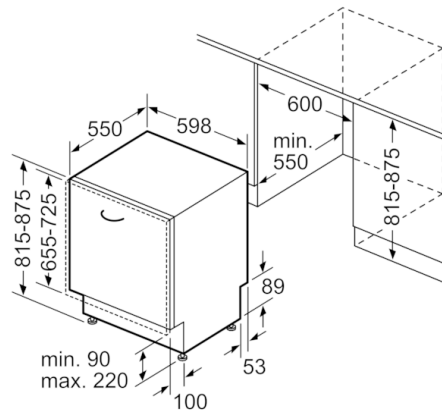

**Technische Data**

Energie-efficiëntie-index (Voorschrift (EU ) 2017/1369):	E
Energieverbruik voor 100 cycli ecoprogramma's (EU 2017/1369):	94
Maximale aantal plaatsinstellingen (EU 2017/1369):	13
Het waterverbruik van de ecoprogramma's in liters per cyclus (EU 2017/1369):	9,5
Programmaduur (EU 2017/1369):	3:45
Akoestische geluidsemissies (EU 2017/1369):	44
Akoestische geluidsemissieklasse (EU 2017/1369):	B
Uitvoering:	Inbouw
Hoogte van afneembaar bovenblad (mm):	0
Afmetingen van het apparaat h(min/max)xbxd (mm):	815 x 598 x 550
Inbouwafmetingen (hxbxd):	815-875 x 600 x 550
Diepte met 90° geopende deur (mm):	1150
In hoogte verstelbare pootjes:	Yes - all from front
Maximaal instelbare hoogte (mm):	60
Verstelbare sokkel:	Horizontaal en verticaal
Nettogewicht (kg):	33,812
Brutogewicht (kg):	36,0
Minimale smeltveiligheid (A):	10
Spanning (V):	220-240
Frequentie (Hz):	50; 60
Lengte elektriciteitsnoer (cm):	175
Type stekker:	Schuko-/Gardy. met aarding
Lengte toevoerslang (cm):	165
Lengte afvoerslang (cm):	190
EAN-code:	4242005165322
Type installatie:	Volledig geïntegreerd

*\* De diverse garantiemogelijkheden zijn te vinden op de garantiepagina.*

**Serie | 4, Volledig geïntegreerde vaatwasser,  
60 cm  
SMA46JX09N**

( ) Werte mit Verlängerungssatz

Afmeting in mm