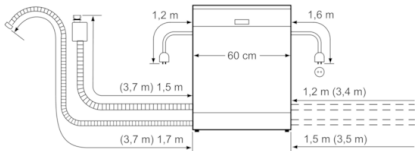

**Technische Data**

Energie-efficiëntie-index (Voorschrift (EU ) 2017/1369):	E
Energieverbruik voor 100 cycli ecoprogramma's (EU 2017/1369):	94
Maximale aantal plaatsinstellingen (EU 2017/1369):	13
Het waterverbruik van de ecoprogramma's in liters per cyclus (EU 2017/1369):	9,5
Programmaduur (EU 2017/1369):	3:45
Akoestische geluidsemissies (EU 2017/1369):	44
Akoestische geluidsemissieklasse (EU 2017/1369):	B
Uitvoering:	Inbouw
Hoogte van afneembaar bovenblad (mm):	0
Afmetingen van het apparaat h(min/max)xbxd (mm):	815 x 598 x 550
Inbouwafmetingen (hxbxd):	815-875 x 600 x 550
Diepte met 90° geopende deur (mm):	1150
In hoogte verstelbare pootjes:	Yes - all from front
Maximaal instelbare hoogte (mm):	60
Verstelbare sokkel:	Horizontaal en verticaal
Nettogewicht (kg):	33,812
Brutogewicht (kg):	36,0
Minimale smeltveiligheid (A):	10
Spanning (V):	220-240
Frequentie (Hz):	50; 60
Lengte elektriciteitsnoer (cm):	175
Type stekker:	Schuko-/Gardy. met aarding
Lengte toevoerslang (cm):	165
Lengte afvoerslang (cm):	190
EAN-code:	4242005165322
Type installatie:	Volledig geïntegreerd

#### Technische specificaties:

- Verbruik in Eco50°C programma: 262 kWh/2660liter per jaar
- Waterverbruik in Eco50°C programma: 2660liter per jaar, op basis van 280 standaard spoelbeurten.
- Programmaduur Eco50°C programma: 225 min
- De informatie heeft betrekking op het Eco50°C programma. Dit programma is geschikt voor normaal vervuild vaatwerk en is het meest efficiënt in energie- en waterverbruik.
- Droogefficiëntieklasse: A
- Geluidsniveau: 44 dB(A) re 1 pW
- Geluidsniveau (extra stil programma): 41 dB(A) re 1 pW
- Afmetingen (hxbxd): 81.5x59.8x55cm
- Kuipmateriaal: roestvrij staal

*\* De diverse garantiemogelijkheden zijn te vinden op de garantiepagina.*

**Serie | 4, Volledig geïntegreerde vaatwasser,  
60 cm  
SMA46JX09N**

( ) Werte mit Verlängerungssatz

Afmeting in mm