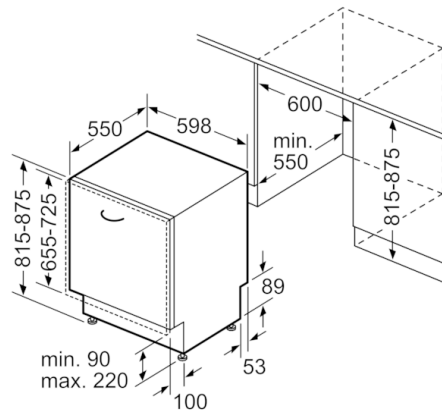

Afmeting in mm