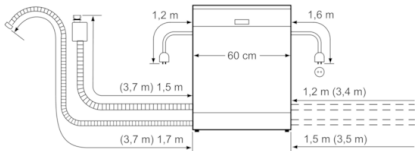

**Serie | 4, Volledig geïntegreerde vaatwasser,
60 cm
SMA46AX00N**

( ) Werte mit Verlängerungssatz