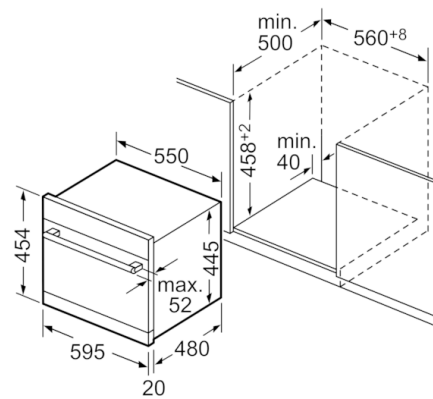

**Technische Data**

WATERVERBRUIK (l) :	8,0
Uitvoering :	Inbouw
Hoogte van afneembaar bovenblad (mm) :	0
Afmetingen van het apparaat h(min/max)xbxd (mm) :	454 x 595 x 500
Diepte met 90° geopende deur (mm) :	845
In hoogte verstelbare pootjes :	Nee
Verstelbare sokkel :	Nee
Nettogewicht (kg) :	23,452
Brutogewicht (kg) :	24,8
Minimale smeltveiligheid (A) :	10
Spanning (V) :	220-240
Frequentie (Hz) :	50; 60
Lengte elektriciteits snoer (cm) :	175
Type stekker :	Schuko-/Gardy. met aarding
Lengte toevoerslang (cm) :	165
Lengte afvoerslang (cm) :	215
EAN-code :	4242002841663
Aantal couverts :	6
Energieverbruik per jaar (kWh/annum) - NIEUW (2010/30/EG) :	174,00
Energieverbruik (kWh) :	0,61
Elektriciteitsverbruik in de sluimerstand (W) - NIEUW (2010/30/EG) :	0,10
Energieverbruik in de uitstand (W) - NIEUW (2010/30/EG) :	0,10
WATERVERBRUIK PER JAAR (l/annum) - NIEUW (2010/30/EG) :	2240
Droogprestaties :	A
Referentieprogramma :	Eco
Totale programmaduur referentieprogramma (min) :	200
Geluidsniveau (dB (A) re 1pW) :	47
Type installatie :	Tafelmodel

## Serie | 6, Inbouw vaatwasser, 60 cm, Inox SKE52M65EU

Nominale lengten:		Verlenging:	
AquaStop:	1,65 m	AquaStop:	2,20 m
Afvoerslang:	2,25 m	Afvoerslang:	2,00 m
Netkabel:	1,70 m		

Afmeting in mm

Afmeting in mm

Afmeting in mm