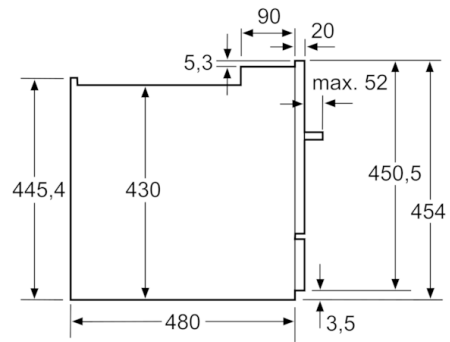

**Technische Data**

WATERVERBRUIK (l) :	8,0
Uitvoering :	Inbouw
Hoogte van afneembaar bovenblad (mm) :	0
Afmetingen van het apparaat h(min/max)xbxd (mm) :	454 x 595 x 500
Diepte met 90° geopende deur (mm) :	845
In hoogte verstelbare pootjes :	Nee
Verstelbare sokkel :	Nee
Nettogewicht (kg) :	23,452
Brutogewicht (kg) :	24,8
Minimale smeltveiligheid (A) :	10
Spanning (V) :	220-240
Frequentie (Hz) :	50; 60
Lengte elektriciteits snoer (cm) :	175
Type stekker :	Schuko-/Gardy. met aarding
Lengte toevoerslang (cm) :	165
Lengte afvoerslang (cm) :	215
EAN-code :	4242002841663
Aantal couverts :	6
Energieverbruik per jaar (kWh/annum) - NIEUW (2010/30/EG) :	174,00
Energieverbruik (kWh) :	0,61
Elektriciteitsverbruik in de sluimerstand (W) - NIEUW (2010/30/EG) :	0,10
Energieverbruik in de uitstand (W) - NIEUW (2010/30/EG) :	0,10
WATERVERBRUIK PER JAAR (l/annum) - NIEUW (2010/30/EG) :	2240
Droogprestaties :	A
Referentieprogramma :	Eco
Totale programmaduur referentieprogramma (min) :	200
Geluidsniveau (dB (A) re 1pW) :	47
Type installatie :	Tafelmodel

### **Technische specificaties:**

- Verbruik in Eco 50°C programma: 174 kWh / 2240 liter per jaar
- Droogefficiëntieklasse: A
- Geluidsniveau: 47 dB(A) re 1 pW
- Inbouwmaten (hxbxd): 45,0-45,2 x 56 x 50 cm

## Serie | 6, Inbouw vaatwasser, 60 cm, Inox SKE52M65EU

Nominale lengten:		Verlenging:	
AquaStop:	1,65 m	AquaStop:	2,20 m
Afvoerslang:	2,25 m	Afvoerslang:	2,00 m
Netkabel:	1,70 m		

Afmeting in mm

Afmeting in mm

Afmeting in mm