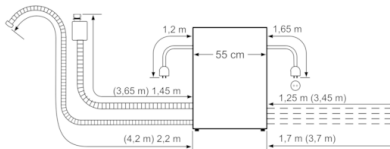

**Technische Data**

WATERVERBRUIK (l) :	8,0
Uitvoering :	Inbouw
Hoogte van afneembaar bovenblad (mm) :	0
Afmetingen van het apparaat h(min/max)xbxd (mm) :	454 x 595 x 500
Diepte met 90° geopende deur (mm) :	845
In hoogte verstelbare pootjes :	Nee
Verstelbare sokkel :	Nee
Nettogewicht (kg) :	23,452
Brutogewicht (kg) :	24,8
Minimale smeltveiligheid (A) :	10
Spanning (V) :	220-240
Frequentie (Hz) :	50; 60
Lengte elektriciteits snoer (cm) :	175
Type stekker :	Schuko-/Gardy. met aarding
Lengte toevoerslang (cm) :	165
Lengte afvoerslang (cm) :	215
EAN-code :	4242002841663
Aantal couverts :	6
Energieverbruik per jaar (kWh/annum) - NIEUW (2010/30/EG) :	174,00
Energieverbruik (kWh) :	0,61
Elektriciteitsverbruik in de sluimerstand (W) - NIEUW (2010/30/EG) :	0,10
Energieverbruik in de uitstand (W) - NIEUW (2010/30/EG) :	0,10
WATERVERBRUIK PER JAAR (l/annum) - NIEUW (2010/30/EG) :	2240
Droogprestaties :	A
Referentieprogramma :	Eco
Totale programmaduur referentieprogramma (min) :	200
Geluidsniveau (dB (A) re 1pW) :	47
Type installatie :	Tafelmodel

## Serie | 6, Inbouw vaatwasser, 60 cm, Inox SKE52M65EU

**Compacte 45 cm hoge ActiveWater Smart vaatwasser: biedt u alle flexibiliteit om deze op uw favoriete plek in de keuken te plaatsen.**

---

## Serie | 6, Inbouw vaatwasser, 60 cm, Inox SKE52M65EU

Nominale lengten:		Verlenging:	
AquaStop:	1,65 m	AquaStop:	2,20 m
Afvoerslang:	2,25 m	Afvoerslang:	2,00 m
Netkabel:	1,70 m		

Afmeting in mm

Afmeting in mm