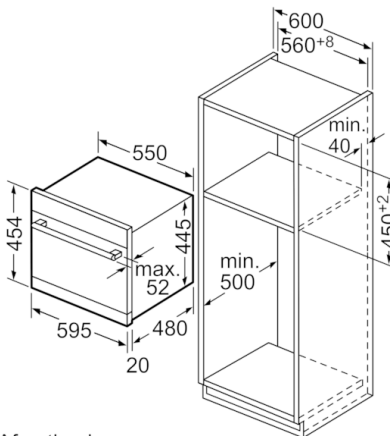

**Technische Data**

WATERVERBRUIK (l) :	8,0
Uitvoering :	Inbouw
Hoogte van afneembaar bovenblad (mm) :	0
Afmetingen van het apparaat h(min/max)xbxd (mm) :	454 x 595 x 500
Diepte met 90° geopende deur (mm) :	845
In hoogte verstelbare pootjes :	Nee
Verstelbare sokkel :	Nee
Nettogewicht (kg) :	23,452
Brutogewicht (kg) :	24,8
Minimale smeltveiligheid (A) :	10
Spanning (V) :	220-240
Frequentie (Hz) :	50; 60
Lengte elektriciteits snoer (cm) :	175
Type stekker :	Schuko-/Gardy. met aarding
Lengte toevoerslang (cm) :	165
Lengte afvoerslang (cm) :	215
EAN-code :	4242002841663
Aantal couverts :	6
Energieverbruik per jaar (kWh/annum) - NIEUW (2010/30/EG) :	174,00
Energieverbruik (kWh) :	0,61
Elektriciteitsverbruik in de sluimerstand (W) - NIEUW (2010/30/EG) :	0,10
Energieverbruik in de uitstand (W) - NIEUW (2010/30/EG) :	0,10
WATERVERBRUIK PER JAAR (l/annum) - NIEUW (2010/30/EG) :	2240
Droogprestaties :	A
Referentieprogramma :	Eco
Totale programmaduur referentieprogramma (min) :	200
Geluidsniveau (dB (A) re 1pW) :	47
Type installatie :	Tafelmodel

### **Technische specificaties:**

- Verbruik in Eco 50°C programma: 174 kWh / 2240 liter per jaar
- Droogefficiëntieklasse: A
- Geluidsniveau: 47 dB(A) re 1 pW
- Inbouwmaten (hxbxd): 45,0-45,2 x 56 x 50 cm

## Serie | 6, Inbouw vaatwasser, 60 cm, Inox SKE52M65EU

Nominale lengten:		Verlenging:	
AquaStop:	1,65 m	AquaStop:	2,20 m
Afvoerslang:	2,25 m	Afvoerslang:	2,00 m
Netkabel:	1,70 m		

Afmeting in mm

Afmeting in mm

Afmeting in mm