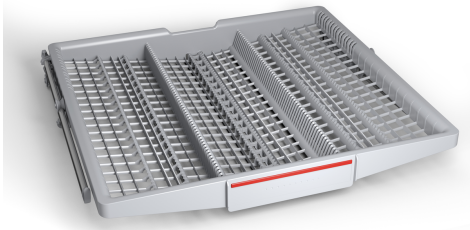

VarioLade SGZ6DX03

VarioLade: meer ruimte met veel flexibiliteit

- Bestek en kleine keukenartikelen kunnen veilig in de vaatwasser worden geplaatst en hygiënisch worden gereinigd
- Extra ruimte in het midden van de VarioLade voor klein servies (bijv. espressokopjes) of groot bestek (bijv. soeplepels)
- Voor 60 cm brede vaatwassers met RetroFit (achteraf toe te voegen 3e laadniveau)
- EAN: 4242005216055

Afmetingen inclusief verpakking hxbxd: 660 x 65 x 700 mm
Palletafmetingen: 148.0 x 80.0 x 120.0
Standaard aantal units per pallet:36
Nettogewicht: 1.2 kg
Brutogewicht: 2.3 kg
EAN-code: 4242005216055

4 242005 216055