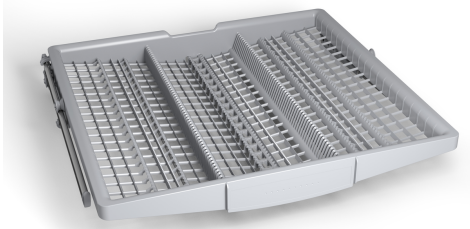

Vario lade 1 SGZ6DX02

VarioLade: meer ruimte met veel flexibiliteit

- Bestek en kleine keukenartikelen kunnen veilig in de vaatwasser worden geplaatst en hygiënisch worden gereinigd
- Extra ruimte in het midden van de VarioLade voor klein servies (bijv. espressokopjes) of groot bestek (bijv. soeplepels)
- Voor 60 cm brede vaatwassers met RetroFit (achteraf toe te voegen 3e laadniveau)
- EAN: 4242005216048

Afmetingen inclusief verpakking hxbxd: 660 x 65 x 700 mm
Palletafmetingen: 148.0 x 80.0 x 120.0
Standaard aantal units per pallet:36
Nettogewicht: 1.2 kg
Brutogewicht: 2.3 kg
EAN-code: 4242005216048

4 242005 216048