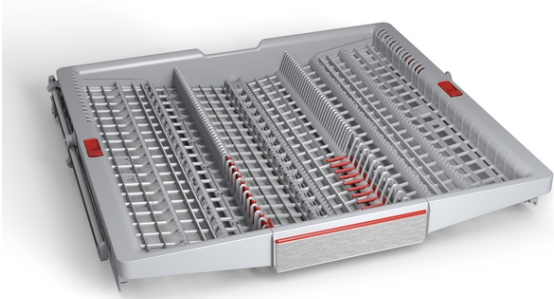

**Vario lade 2  
SGZ6DB04****VarioLade Pro: zichtbaar meer flexibiliteit  
en beter gebruik van de ruimte****Technische Data**

Afmetingen inclusief verpakking hxbxd :	660 x 65 x 700 mm
Palletafmetingen :	148.0 x 80.0 x 120.0
Standaard aantal units per pallet :	36
Nettogewicht :	1,5 kg
Brutogewicht :	2,6 kg
EAN-code :	4242005216277

## **Vario lade 2 SGZ6DB04**

### **VarioLade Pro: zichtbaar meer flexibiliteit en beter gebruik van de ruimte**

---

- Voor 60 cm brede vaatwassers met RetroFit (achteraf in te bouwen 3e laadniveau)
- Bestek en kleine keukenartikelen kunnen veilig in de vaatwasser worden geplaatst en hygiënisch worden gereinigd
- Verlaagbare elementen aan de linker- en rechterkant voor het plaatsen van extra klein servies - Neerklapbare pinnen aan de voorkant voor bestek met bredere handvatten - Rood gekleurde delen: zie meteen wat flexibel kan worden aangepast - Extra ruimte in het midden van de VarioLade Pro voor klein servies (bijv. espressokopjes) of groot bestek (bijv. soeplepels) - Uittreksysteem met kogelgelagerde wieltjes
- EAN: 4242005216277