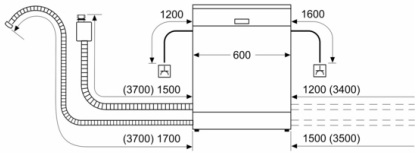

Technische Data

Energieklasse: D
Energieverbruik voor 100 cycli ecoprogramma's: 82 kWh
Maximale aantal plaatsinstellingen: 12
Het waterverbruik van de ecoprogramma's in liters per cyclus: 9,5 l
Programmaduur: 5:20 h
Akoestische geluidsemissies: 46 dB(A) re 1 pW
Akoestische geluidsemissieklasse: C
Uitvoering: Vrijstaand
Hoogte van afneembaar bovenblad: 30 mm
Afmetingen van het apparaat h(min/max)xbxd: 845 x 600 x 600 mm
Diepte met 90° geopende deur: 1155 mm
In hoogte verstelbare pootjes: Ja - alle
Maximaal instelbare hoogte: 20 mm
Verstelbare sokkel: Horizontaal en verticaal
Nettogewicht: 48,0 kg
Brutogewicht: 49,3 kg
Aansluitwaarde: 2400 W
Minimale smeltveiligheid: 10 A
Spanning: 220-240 V
Frequentie: 50; 60 Hz
Repair index: 7,8
Lengte elektriciteitsnoer: 175,0 cm
Type stekker: Schuko-/Gardy. met aarding
Lengte toevoerslang: 165 cm
Lengte afvoerslang: 190 cm
EAN-code: 4242005324095
Type installatie: Vrijstaand met mogelijkheid tot onderbouw

- Afmetingen (hxbxd): 84.5 x 60 x 60 cm
- Kuipmateriaal: polinox
- ¹ *Schaal van energie-efficiëntieclassen van A tot G*
- ² *Energieverbruik in kWh per 100 cycli (in programma Eco 50 °C)*
- ³ *Waterverbruik in liters per cyclus (in programma Eco 50 °C)*
- ⁴ *Duur van het programma Eco 50 °C*

Toebehoren:

- Zelfreinigende zeef met 3-voudig filtersysteem

**Serie 4, Vrijstaande vaatwasser, 60 cm,
roestvrij staal kleurig gelakt
SGS4HTI33E**

Afmeting in mm

A stopcontact
() Waarde met verlegingsset