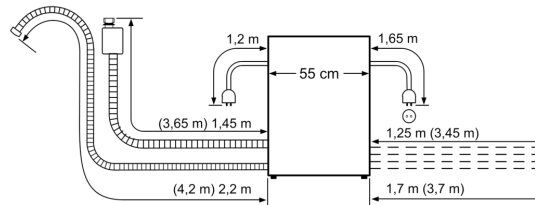

#### Technische specificaties:

- Afmetingen (hxbxd): 59.5 x 59.5 x 50 cm
- Kuipmateriaal: polinox

<sup>1</sup> Schaal van energie-efficiëntieclassen van A tot G

<sup>2</sup> Energieverbruik in kWh per 100 cycli (in programma Eco 50 °C)

<sup>3</sup> Waterverbruik in liters per cyclus (in programma Eco 50 °C)

<sup>4</sup> Duur van het programma Eco 50 °C

\* De diverse garantiemogelijkheden zijn te vinden op de

**Serie 6, Inbouw vaatwasser, 60 cm,  
zwart  
SCX6ITB00E**

Afmeting in mm

Nominale lengten:

AquaStop: 1,65 m  
Afvoerslang: 2,25 m  
Netkabel: 1,70 m

Verlenging:

AquaStop: 2,20 m  
Afvoerslang: 2,00 m