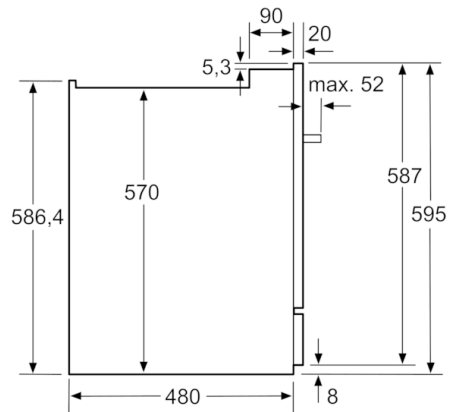

Technische Data

WATERVERBRUIK (l) :	9,0
Uitvoering :	Inbouw
Hoogte van afneembaar bovenblad (mm) :	0
Afmetingen van het apparaat h(min/max)xbx d (mm) :	595 x 595 x 500
Diepte met 90° geopende deur (mm) :	995
In hoogte verstelbare pootjes :	Nee
Verstelbare sokkel :	Nee
Nettogewicht (kg) :	26,450
Brutogewicht (kg) :	29,0
Minimale smeltveiligheid (A) :	10
Spanning (V) :	220-240
Frequentie (Hz) :	50; 60
Lengte elektriciteits snoer (cm) :	175
Type stekker :	Schuko-/Gardy. met aarding
Lengte toevoerslang (cm) :	165
Lengte afvoerslang (cm) :	215
EAN-code :	4242002841878
Aantal couverts :	8
Energie-efficiëntieklasse (2010/30/EG) :	A+
Energieverbruik per jaar (kWh/annum) - NIEUW (2010/30/EG) :	205,00
Energieverbruik (kWh) :	0,72
Elektriciteitsverbruik in de sluimerstand (W) - NIEUW (2010/30/EG) :	0,10
Energieverbruik in de uitstand (W) - NIEUW (2010/30/EG) :	0,10
WATERVERBRUIK per jaar (l/annum) - NIEUW (2010/30/EG) :	2520
Droogprestaties :	A
Referentieprogramma :	Eco
Totale programmaduur referentieprogramma (min) :	215
Geluidsniveau (dB (A) re 1pW) :	45
Type installatie :	Tafelmodel

Technische specificaties:

- Verbruik in Eco 50°C programma: 205 kWh / 2520 liter per jaar
- Droogefficiëntieklasse: A
- Geluidsniveau: 45 dB(A) re 1 pW
- Inbouwmaten (hxbxd): 59,0-59,2 x 56 x 50 cm

Serie | 6, Inbouw vaatwasser, 60 cm, Inox SCE64M65EU

Nominale lengten:
 AquaStop: 1,65 m
 Afvoerslang: 2,25 m
 Netkabel: 1,70 m
 Verlenging: 2,20 m
 AquaStop: 2,20 m
 Afvoerslang: 2,00 m

Afmeting in mm

Afmeting in mm

Afmeting in mm