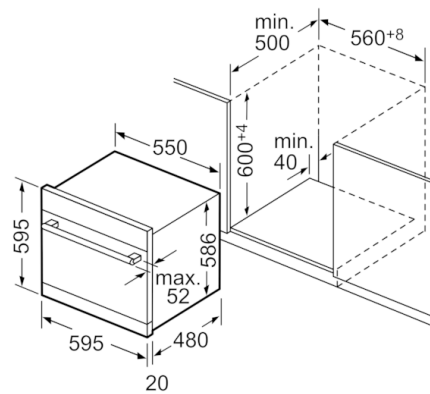

Technische Data

WATERVERBRUIK (l) :	9,0
Uitvoering :	Inbouw
Hoogte van afneembaar bovenblad (mm) :	0
Afmetingen van het apparaat h(min/max)xbx d (mm) :	595 x 595 x 500
Diepte met 90° geopende deur (mm) :	995
In hoogte verstelbare pootjes :	Nee
Verstelbare sokkel :	Nee
Nettogewicht (kg) :	26,450
Brutogewicht (kg) :	29,0
Minimale smeltveiligheid (A) :	10
Spanning (V) :	220-240
Frequentie (Hz) :	50; 60
Lengte elektriciteits snoer (cm) :	175
Type stekker :	Schuko-/Gardy. met aarding
Lengte toevoerslang (cm) :	165
Lengte afvoerslang (cm) :	215
EAN-code :	4242002841878
Aantal couverts :	8
Energie-efficiëntieklasse (2010/30/EG) :	A+
Energieverbruik per jaar (kWh/annum) - NIEUW (2010/30/EG) :	205,00
Energieverbruik (kWh) :	0,72
Elektriciteitsverbruik in de sluimerstand (W) - NIEUW (2010/30/EG) :	0,10
Energieverbruik in de uitstand (W) - NIEUW (2010/30/EG) :	0,10
WATERVERBRUIK per jaar (l/annum) - NIEUW (2010/30/EG) :	2520
Droogprestaties :	A
Referentieprogramma :	Eco
Totale programmaduur referentieprogramma (min) :	215
Geluidsniveau (dB (A) re 1pW) :	45
Type installatie :	Tafelmodel

Technische specificaties:

- Verbruik in Eco 50°C programma: 205 kWh / 2520 liter per jaar
- Droogefficiëntieklasse: A
- Geluidsniveau: 45 dB(A) re 1 pW
- Inbouwmaten (hxbxd): 59,0-59,2 x 56 x 50 cm

Serie | 6, Inbouw vaatwasser, 60 cm, Inox SCE64M65EU

Nominale lengten:
 AquaStop: 1,65 m
 Afvoerslang: 2,25 m
 Netkabel: 1,70 m
 Verlenging: 2,20 m
 AquaStop: 2,20 m
 Afvoerslang: 2,00 m

Afmeting in mm

Afmeting in mm

Afmeting in mm