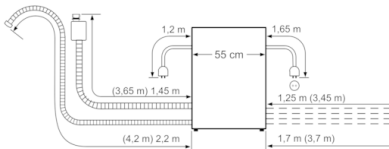

Technische Data

WATERVERBRUIK (l) :	9,0
Uitvoering :	Inbouw
Hoogte van afneembaar bovenblad (mm) :	0
Afmetingen van het apparaat h(min/max)xbx d (mm) :	595 x 595 x 500
Diepte met 90° geopende deur (mm) :	995
In hoogte verstelbare pootjes :	Nee
Verstelbare sokkel :	Nee
Nettogewicht (kg) :	26,450
Brutogewicht (kg) :	29,0
Minimale smeltveiligheid (A) :	10
Spanning (V) :	220-240
Frequentie (Hz) :	50; 60
Lengte elektriciteits snoer (cm) :	175
Type stekker :	Schuko-/Gardy. met aarding
Lengte toevoerslang (cm) :	165
Lengte afvoerslang (cm) :	215
EAN-code :	4242002841878
Aantal couverts :	8
Energie-efficiëntieklasse (2010/30/EG) :	A+
Energieverbruik per jaar (kWh/annum) - NIEUW (2010/30/EG) :	205,00
Energieverbruik (kWh) :	0,72
Elektriciteitsverbruik in de sluimerstand (W) - NIEUW (2010/30/EG) :	0,10
Energieverbruik in de uitstand (W) - NIEUW (2010/30/EG) :	0,10
WATERVERBRUIK per jaar (l/annum) - NIEUW (2010/30/EG) :	2520
Droogprestaties :	A
Referentieprogramma :	Eco
Totale programmaduur referentieprogramma (min) :	215
Geluidsniveau (dB (A) re 1pW) :	45
Type installatie :	Tafelmodel

4 242002 841878

Serie | 6, Inbouw vaatwasser, 60 cm, Inox SCE64M65EU

60 cm hoge compacte ActiveWater Smart vaatwasser: biedt u alle flexibiliteit om deze op uw favoriete plek in de keuken te plaatsen.

Algemeen:

Technische specificaties:

- Verbruik in Eco 50°C programma: 205 kWh / 2520 liter per jaar
- Droogefficiëntieklasse: A
- Geluidsniveau: 45 dB(A) re 1 pW
- Inbouwmaten (hxbxd): 59,0-59,2 x 56 x 50 cm

Serie | 6, Inbouw vaatwasser, 60 cm, Inox SCE64M65EU

Nominale lengten:
 AquaStop: 1,65 m
 Afvoerslang: 2,25 m
 Netkabel: 1,70 m
 Verlenging: 2,20 m
 AquaStop: 2,20 m
 Afvoerslang: 2,00 m

Afmeting in mm

Afmeting in mm

Afmeting in mm