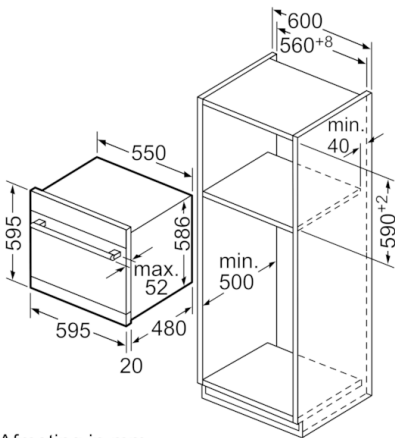

Afmeting in mm