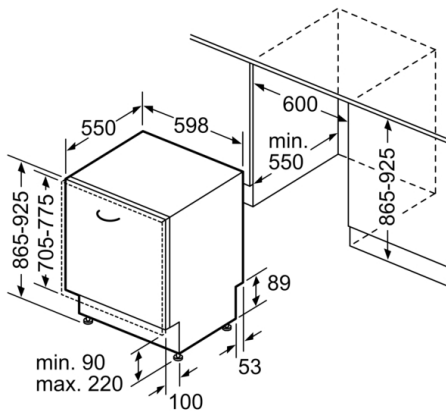

Toebehoren:

- Zelfreinigende zeef met 3-voudig filtersysteem
- Trechter voor zout
- Dampbeschermingsplaat

Technische specificaties:

- Afmetingen (hxbxd): 86.5 x 59.8 x 55 cm
- Materiaal kuip: roestvrij staal

**Serie | 8, Volledig geïntegreerde vaatwasser,
60 cm, XXL
SBV8ZCX07N**

Afmeting in mm