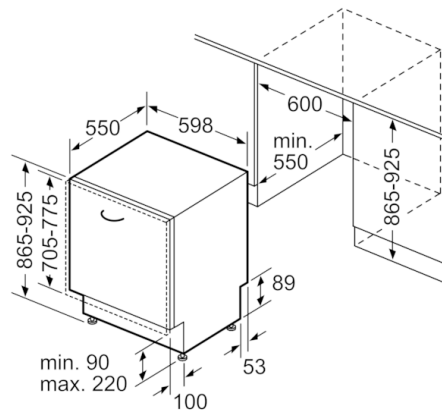

Technische Data

Energie-efficiëntie-index (Voorschrift (EU) 2017/1369):	D
Energieverbruik voor 100 cycli ecoprogramma's (EU 2017/1369):	84
Maximale aantal plaatsinstellingen (EU 2017/1369):	13
Het waterverbruik van de ecoprogramma's in liters per cyclus (EU 2017/1369):	7,7
Programmaduur (EU 2017/1369):	3:45
Akoestische geluidsemissies (EU 2017/1369):	42
Akoestische geluidsemissieklasse (EU 2017/1369):	B
Uitvoering:	Inbouw
Hoogte van afneembaar bovenblad (mm):	0
Afmetingen van het apparaat h(min/max)xbxd (mm):	865 x 598 x 550
Inbouwafmetingen (hxbxd):	865-925 x 600 x 550
Diepte met 90° geopende deur (mm):	1200
In hoogte verstelbare pootjes:	Yes - all from front
Maximaal instelbare hoogte (mm):	60
Verstelbare sokkel:	Horizontaal en verticaal
Nettogewicht (kg):	46,317
Brutogewicht (kg):	48,5
Aansluitwaarde (W):	2400
Minimale smeltveiligheid (A):	10
Spanning (V):	220-240
Frequentie (Hz):	50; 60
Lengte elektriciteitsnoer (cm):	175
Type stekker:	Schuko-/Gardy. met aarding
Lengte toevoerslang (cm):	165
Lengte afvoerslang (cm):	190
EAN-code:	4242005143078
Type installatie:	Volledig geïntegreerd

Technische specificaties:

- Verbruik in Eco 50 °C programma: 211 kWh/2156 liter per jaar
- Waterverbruik in Eco 50 °C programma: 2156 liter per jaar, op basis van 280 standaard spoelbeurten.
- Programmaduur Eco 50 °C programma: 225 min
- De informatie heeft betrekking op het Eco 50 °C programma. Dit programma is geschikt voor normaal vervuild vaatwerk en is het meest efficiënt in energie- en waterverbruik.
- Droogefficiëntieklasse: A
- Geluidsniveau: 42 dB(A) re 1 pW
- Geluidsniveau (extra stil programma): 40 dB(A) re 1 pW
- Afmetingen (hxbxd): 86.5x59.8x55 cm
- Kuipmateriaal: roestvrij staal

* De diverse garantiemogelijkheden zijn te vinden op de garantiepagina.

**Serie | 8, Volledig geïntegreerde vaatwasser,
60 cm, XXL
SBV88UX36E**

() Werte mit Verlängerungssatz

Afmeting in mm