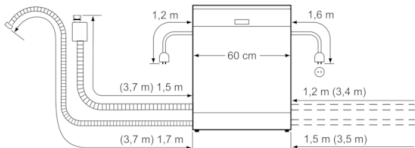

Technische Data

Energie-efficiëntie-index (Voorschrift (EU) 2017/1369):	D
Energieverbruik voor 100 cycli ecoprogramma's (EU 2017/1369):	84
Maximale aantal plaatsinstellingen (EU 2017/1369):	13
Het waterverbruik van de ecoprogramma's in liters per cyclus (EU 2017/1369):	7,7
Programmaduur (EU 2017/1369):	3:45
Akoestische geluidsemissies (EU 2017/1369):	42
Akoestische geluidsemissieklasse (EU 2017/1369):	B
Uitvoering:	Inbouw
Hoogte van afneembaar bovenblad (mm):	0
Afmetingen van het apparaat h(min/max)xbxd (mm):	865 x 598 x 550
Inbouwafmetingen (hxbxd):	865-925 x 600 x 550
Diepte met 90° geopende deur (mm):	1200
In hoogte verstelbare pootjes:	Yes - all from front
Maximaal instelbare hoogte (mm):	60
Verstelbare sokkel:	Horizontaal en verticaal
Nettogewicht (kg):	46,317
Brutogewicht (kg):	48,5
Aansluitwaarde (W):	2400
Minimale smeltveiligheid (A):	10
Spanning (V):	220-240
Frequentie (Hz):	50; 60
Lengte elektriciteitsnoer (cm):	175
Type stekker:	Schuko-/Gardy. met aarding
Lengte toevoerslang (cm):	165
Lengte afvoerslang (cm):	190
EAN-code:	4242005143078
Type installatie:	Volledig geïntegreerd

Technische specificaties:

- Verbruik in Eco 50 °C programma: 211 kWh/2156 liter per jaar
- Waterverbruik in Eco 50 °C programma: 2156 liter per jaar, op basis van 280 standaard spoelbeurten.
- Programmaduur Eco 50 °C programma: 225 min
- De informatie heeft betrekking op het Eco 50 °C programma. Dit programma is geschikt voor normaal vervuild vaatwerk en is het meest efficiënt in energie- en waterverbruik.
- Droogefficiëntieklasse: A
- Geluidsniveau: 42 dB(A) re 1 pW
- Geluidsniveau (extra stil programma): 40 dB(A) re 1 pW
- Afmetingen (hxbxd): 86.5x59.8x55 cm
- Kuipmateriaal: roestvrij staal

* De diverse garantiemogelijkheden zijn te vinden op de garantiepagina.

**Serie | 8, Volledig geïntegreerde vaatwasser,
60 cm, XXL
SBV88UX36E**

() Werte mit Verlängerungssatz

Afmeting in mm