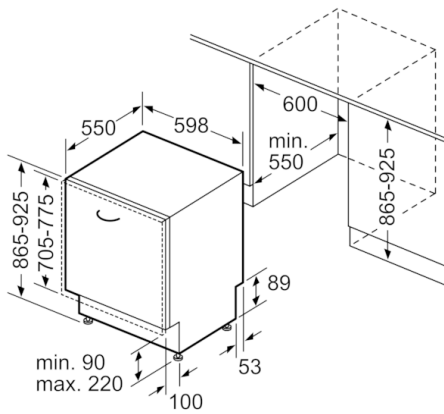

**Technische Data**

WATERVERBRUIK (l) :	7,5
UITVOERING :	Inbouw
HOOGTE VAN AFNEEMBAAR BOVENBLAD (mm) :	0
AFMETINGEN VAN HET APPARAAT h(min/max)xbxd (mm) :	865 x 598 x 550
INBOUWAFMETINGEN (hxbxd) :	865-925 x 600 x 550
Diepte met 90° geopende deur (mm) :	1200
In hoogte verstelbare pootjes :	Yes - all from front
Maximaal instelbare hoogte (mm) :	60
Verstelbare sokkel :	Horizontaal en verticaal
Nettogewicht (kg) :	46,817
Brutogewicht (kg) :	49,0
Minimale smeltveiligheid (A) :	10
Spanning (V) :	220-240
Frequentie (Hz) :	50; 60
Lengte elektriciteits snoer (cm) :	175
Type stekker :	Schuko-/Gardy. met aarding
Lengte toevoerslang (cm) :	165
Lengte afvoerslang (cm) :	190
EAN-code :	4242002958811
Aantal couverts :	13
Energieverbruik per jaar (kWh/annum) - NIEUW (2010/30/EG) :	211,00
Energieverbruik (kWh) :	0,73
Elektriciteitsverbruik in de sluimerstand (W) - NIEUW (2010/30/EG) :	0,50
Energieverbruik in de uitstand (W) - NIEUW (2010/30/EG) :	0,50
Waterverbruik per jaar (l/annum) - NIEUW (2010/30/EG) :	2100
Droogprestaties :	A
Referentieprogramma :	Eco
Totale programmaduur referentieprogramma (min) :	225
Geluidsniveau (dB (A) re 1pW) :	42
Type installatie :	Volledig geïntegreerd

**Serie | 8, Volledig geïntegreerde vaatwasser,  
60 cm, XXL  
SBV88TX36E**

Afmeting in mm