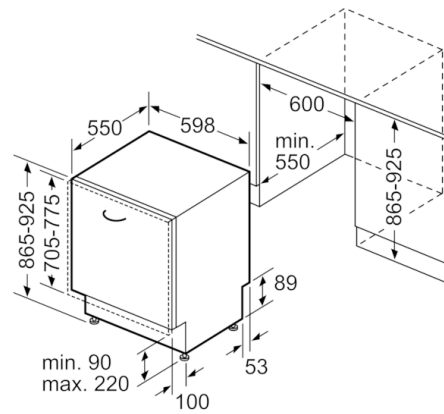

Technische Data

Watervbruik (l) :	7,5
Uitvoering :	Inbouw
Hoogte van afneembaar bovenblad (mm) :	0
Afmetingen van het apparaat h(min/max)xbxd (mm) :	865 x 598 x 550
Inbouwafmetingen (hxbxd) :	865-925 x 600 x 550
Diepte met 90° geopende deur (mm) :	1200
In hoogte verstelbare pootjes :	Yes - all from front
Maximaal instelbare hoogte (mm) :	60
Verstelbare sokkel :	Horizontaal en verticaal
Nettogewicht (kg) :	45,817
Brutogewicht (kg) :	48,0
Minimale smeltveiligheid (A) :	10
Spanning (V) :	220-240
Frequentie (Hz) :	50; 60
Lengte elektriciteitsnoer (cm) :	175
Type stekker :	Schuko-/Gardy. met aarding
Lengte toevoerslang (cm) :	165
Lengte afvoerslang (cm) :	190
EAN-code :	4242005052134
Aantal couverts :	13
Energie-efficiëntieklasse (2010/30/EG) :	A+++
Energieverbruik per jaar (kWh/annum) - NIEUW (2010/30/EG) :	211,00
Energieverbruik (kWh) :	0,73
Elektriciteitsverbruik in de sluimerstand (W) - NIEUW (2010/30/EG) :	0,50
Energieverbruik in de uitstand (W) - NIEUW (2010/30/EG) :	0,50
Waterverbruik per jaar (l/annum) - NIEUW (2010/30/EG) :	2100
Droogprestaties :	A
Referentieprogramma :	Eco
Totale programmaduur referentieprogramma (min) :	225
Geluidsniveau (dB (A) re 1pW) :	42
Type installatie :	Volledig geïntegreerd

Technische specificaties:

- Verbruik in Eco 50°C programma: 211 kWh / 2100 liter per jaar
- Droogefficiëntieklasse: A
- Geluidsniveau: 42 dB(A) re 1 pW
- Geluidsniveau (extra stil programma): 40 dB(A) re 1 pW
- Afmetingen (hxbxd): 86.5 x 59.8 x 55 cm

**Serie | 8, Volledig geïntegreerde vaatwasser,
60 cm, XXL
SBV88PX16N**

() Werte mit Verlängerungssatz

Afmeting in mm