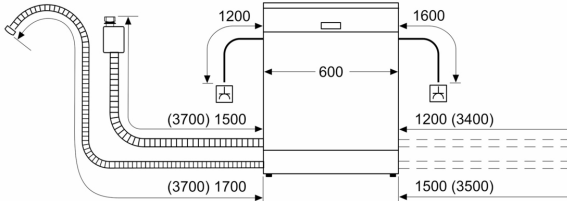

### BOSCH - Header 8

- Afmetingen (hxbxd): 86.5 x 59.8 x 55 cm

<sup>1</sup> Schaal van energie-efficiëntieclassen van A tot G

<sup>2</sup> Energieverbruik in kWh per 100 cycli (in programma Eco 50 °C)

<sup>3</sup> Waterverbruik in liters per cyclus (in programma Eco 50 °C)

<sup>4</sup> Duur van het programma Eco 50 °C

\* De diverse garantiemogelijkheden zijn te vinden op de garantiepage.

**Serie 6, Volledig geïntegreerde vaatwasser, 60 cm, XXL (extra hoog) SBV6ZCX05E**

Afmeting in mm