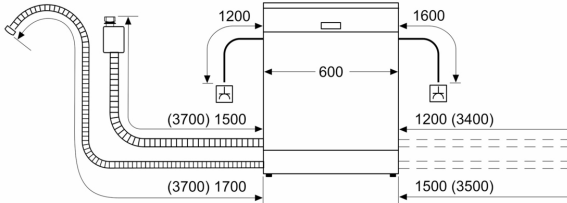

Toebehoren:

- Zelfreinigend filtersysteem met 3-voudig gegolfd filter
- Incl. dampbescherming voor werkblad
- Houder voor kleine onderdelen (3x)
- Trechter voor zout

Technische specificaties:

- Afmetingen (hxbxd): 86.5 x 59.8 x 55 cm
- Materiaal kuip: roestvrij staal

¹ Schaal van energie-efficiëntieklassen van A tot G

² Energieverbruik in kWh per 100 cycli (in programma Eco 50 °C)

³ Waterverbruik in liters per cyclus (in programma Eco 50 °C)

⁴ Duur van het programma Eco 50 °C

* De diverse garantiemogelijkheden zijn te vinden op de garantiepage.

Serie 6, Volledig geïntegreerde vaatwasser, 60 cm, XXL (extra hoog) SBV6ZBX21E

Afmeting in mm

⏏ stopcontact
 () Waarde met verlengingsset