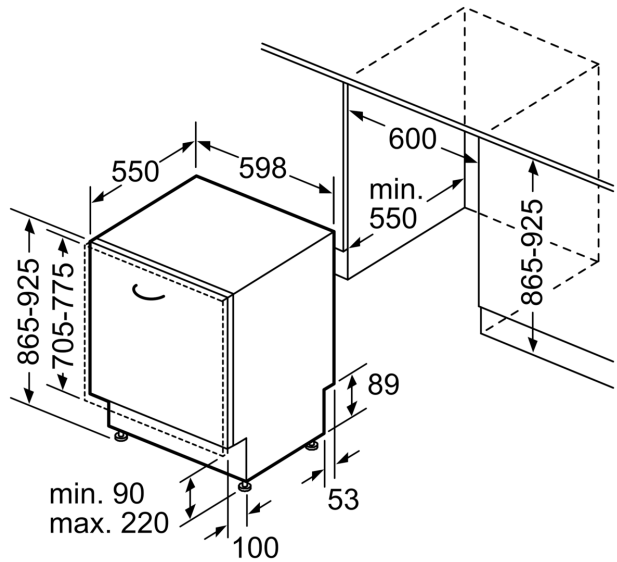

Toebehoren:

- Zelfreinigend filtersysteem met 3-voudig gegolfd filter
- Incl. dampbescherming voor werkblad
- Trechter voor zout

Technische specificaties:

- Afmetingen (hxbxd): 86.5 x 59.8 x 55 cm
- Materiaal kuip: roestvrij staal

* De diverse garantiemogelijkheden zijn te vinden op de garantiepagina.

Serie 6, Volledig geïntegreerde vaatwasser, 60 cm, XXL (extra hoog) SBV6ZBX05E

Afmeting in mm

⏏ stopcontact
 () Waarde met verlengingsset

Afmeting in mm