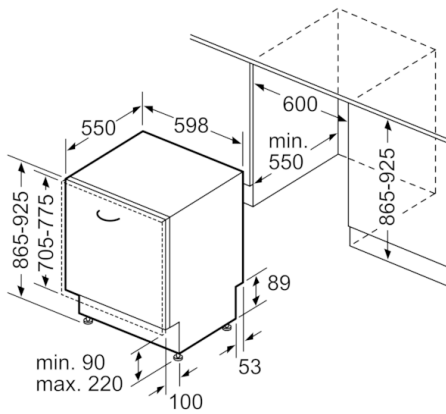

Toebehoren:

- Houder voor kleine onderdelen (3x)
- Zelfreinigende zeef met 3-voudig filtersysteem
- Zout bijvulkan
- Dampbeschermingsplaat

Technische specificaties:

- Afmetingen (hxbxd): 86.5 x 59.8 x 55 cm
- Materiaal kuip: roestvrij staal

**Serie | 6, Volledig geïntegreerde vaatwasser,
60 cm, XXL
SBV6ZBX00N**

Afmeting in mm