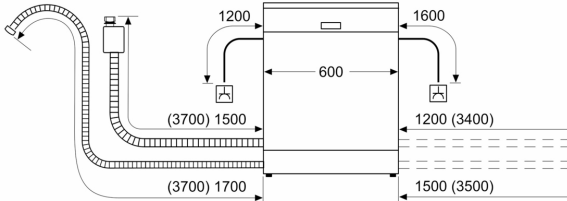

Toebehoren:

- Incl. roestvrijstalen decoratie strips
- Zelfreinigend filtersysteem met 3-voudig gefolfd filter
- Incl. dampbescherming voor werkblad
- Trechter voor zout

Technische specificaties:

- Afmetingen (hxbxd): 86.5 x 59.8 x 55 cm
- Materiaal kuip: roestvrij staal

¹ Schaal van energie-efficiëntieclassen van A tot G

² Energieverbruik in kWh per 100 cycli (in programma Eco 50 °C)

³ Waterverbruik in liters per cyclus (in programma Eco 50 °C)

⁴ Duur van het programma Eco 50 °C

* De diverse garantiemogelijkheden zijn te vinden op de garantiepagina.

Serie 6, Volledig geïntegreerde vaatwasser, 60 cm, XXL (extra hoog) SBV6ZB806E

Afmeting in mm

⏏ stopcontact
 () Waarde met verlengingsset