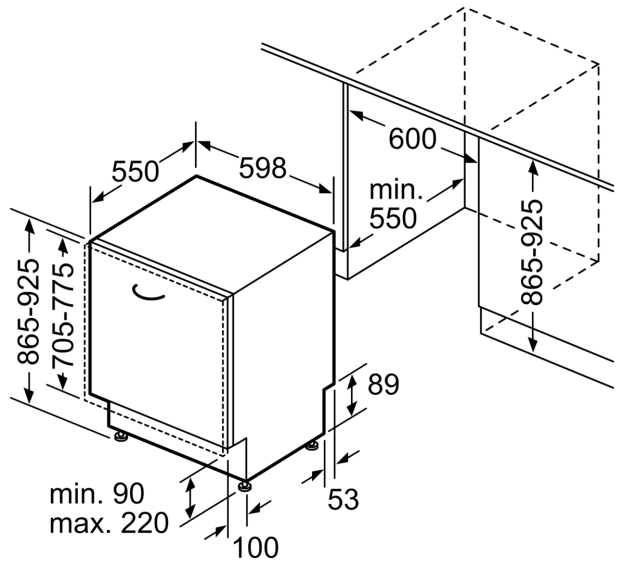

Toebehoren:

- Incl. roestvrijstalen decoratie strips
- Zelfreinigend filtersysteem met 3-voudig gefolfd filter
- Incl. dampbescherming voor werkblad
- Trechter voor zout

Technische specificaties:

- Afmetingen (hxbxd): 86.5 x 59.8 x 55 cm
- Materiaal kuip: roestvrij staal

* De diverse garantiemogelijkheden zijn te vinden op de garantiepagina.

Serie 6, Volledig geïntegreerde vaatwasser, 60 cm, XXL (extra hoog) SBV6ZB806E

Afmeting in mm

⏏ stopcontact
 () Waarde met verlengingsset

Afmeting in mm