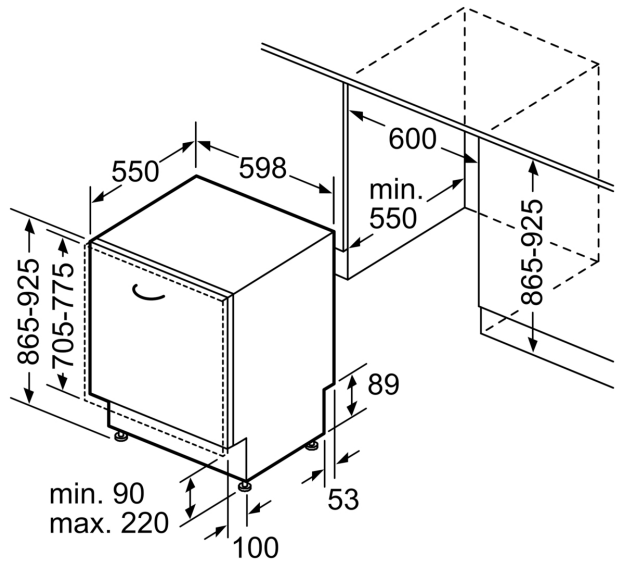

Energieklasse:B
 Energieverbruik per 100 cycli Eco-programma: 64 kWh
 Aantal couverts: 13
 Waterverbruik Eco-programma per cyclus:9.0 l
 Programmaduur: 3:35 uur
 Geluidsniveau:40 dB(A) re 1 pW
 Geluidsniveauroep: B
 Inbouw/vrijstaand: Inbouw
 Hoogte van afneembaar bovenblad: 0 mm
 Afmetingen apparaat (hxbxd):865 x 598 x 550 mm
 Inbouwafmetingen (hxbxd): 865-925 x 600 x 550 mm
 Diepte met 90° geopende deur: 1200 mm
 In hoogte verstelbare pootjes:Ja - alle vanaf voorzijde
 Maximaal instelbare hoogte: 60 mm
 Verstelbare sokkel: Horizontaal en verticaal
 Nettogewicht:45.6 kg
 Brutowicht:47.5 kg
 Aansluitvermogen:2400 W
 Minimale smeltveiligheid: 10 A
 Spanning: 220-240 V
 Frequentie:50; 60 Hz
 Lengte elektriciteits snoer: 175.0 cm
 Type stekker:Schuko-/Gardy. met aarding (meegeleverd)
 Lengte toevoerslang: 165 cm
 Lengte afvoerslang: 190 cm
 EAN-code:4242005501250
 Type installatie: Volledig geïntegreerd

Toebehoren:

- Incl. roestvrijstalen decoratie strips
- Zelfreinigend filtersysteem met 3-voudig gegolfd filter
- Incl. dampbescherming voor werkblad
- Trechter voor zout

Technische specificaties:

- Afmetingen (hxbxd): 86.5 x 59.8 x 55 cm
- Materiaal kuip: roestvrij staal

* De diverse garantiemogelijkheden zijn te vinden op de garantiepage.

Serie 6, Volledig geïntegreerde vaatwasser, 60 cm, XXL (extra hoog) SBV6ZB805E

Afmeting in mm

⏏ stopcontact
 () Waarde met verlengingsset

Afmeting in mm