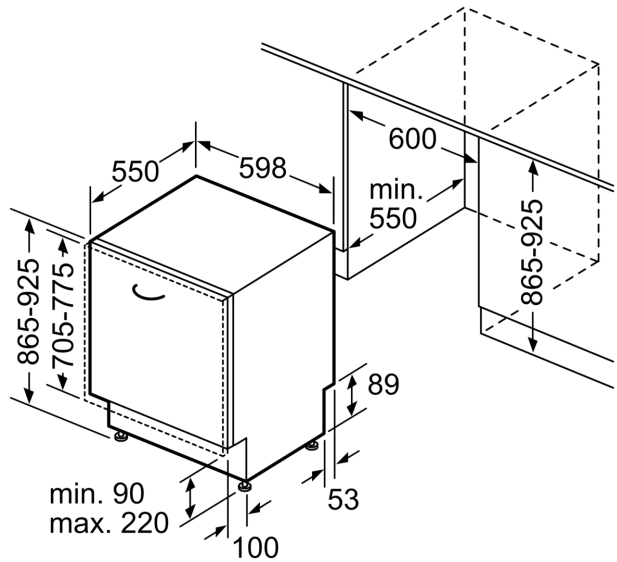

Toebehoren:

- Incl. roestvrijstalen decoratie strips
- Zelfreinigend filtersysteem met 3-voudig gegolfd filter
- Incl. dampbescherming voor werkblad
- Trechter voor zout

Technische specificaties:

- Afmetingen (hxbxd): 86.5 x 59.8 x 55 cm
- Materiaal kuip: roestvrij staal

* De diverse garantiemogelijkheden zijn te vinden op de garantiepage.

Serie 6, Volledig geïntegreerde vaatwasser, 60 cm, XXL (extra hoog) SBV6ZB803E

Afmeting in mm

⏏ stopcontact
 () Waarde met verlengingsset

Afmeting in mm