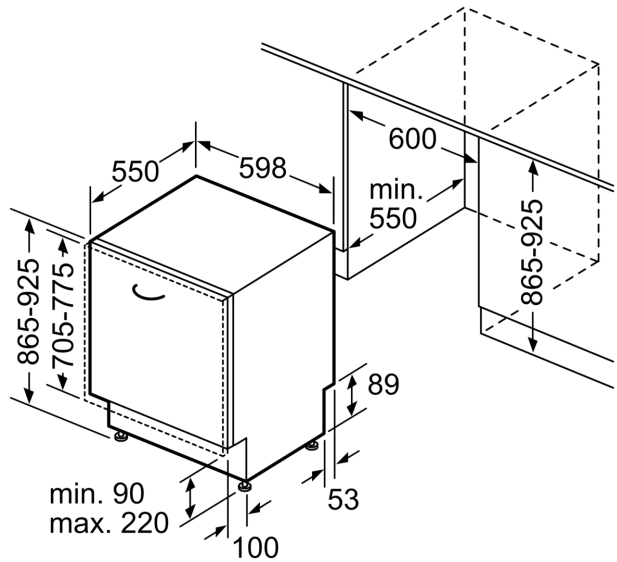

Toebehoren:

- Zelfreinigend filtersysteem met 3-voudig gegolfd filter
- Incl. dampbescherming voor werkblad
- Trechter voor zout

Technische specificaties:

- Afmetingen (hxbxd): 86.5 x 59.8 x 55 cm
- Materiaal kuip: roestvrij staal

* De diverse garantiemogelijkheden zijn te vinden op de garantiepagina.

Serie 6, Volledig geïntegreerde vaatwasser, 60 cm, XXL (extra hoog) SBV6YCX02E

Afmeting in mm

⏏ stopcontact
 () Waarde met verlengingsset

Afmeting in mm