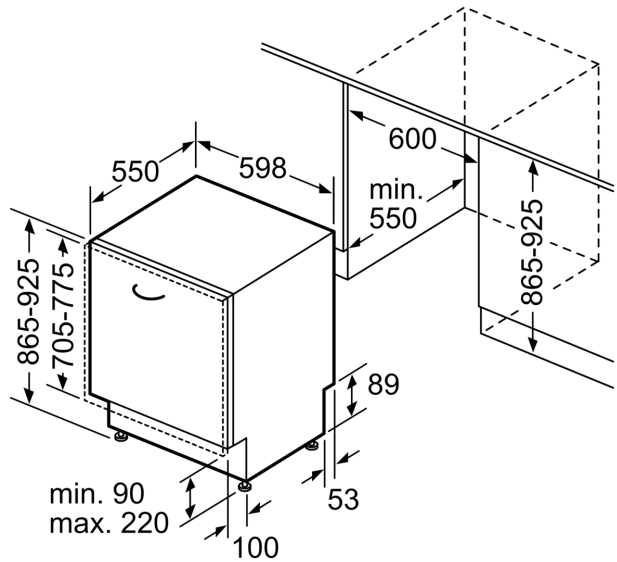

BOSCH - Header 8

- Afmetingen (hxbxd): 86.5 x 59.8 x 55 cm

¹ Schaal van energie-efficiëntieclassen van A tot G

² Energieverbruik in kWh per 100 cycli (in programma Eco 50 °C)

³ Waterverbruik in liters per cyclus (in programma Eco 50 °C)

⁴ Duur van het programma Eco 50 °C

* De diverse garantiemogelijkheden zijn te vinden op de garantiepagina.

Serie 6, Volledig geïntegreerde vaatwasser, 60 cm, XXL (extra hoog) SBV6TC802E

Afmeting in mm

⏏ stopcontact
 () Waarde met verlengingsset

Afmeting in mm