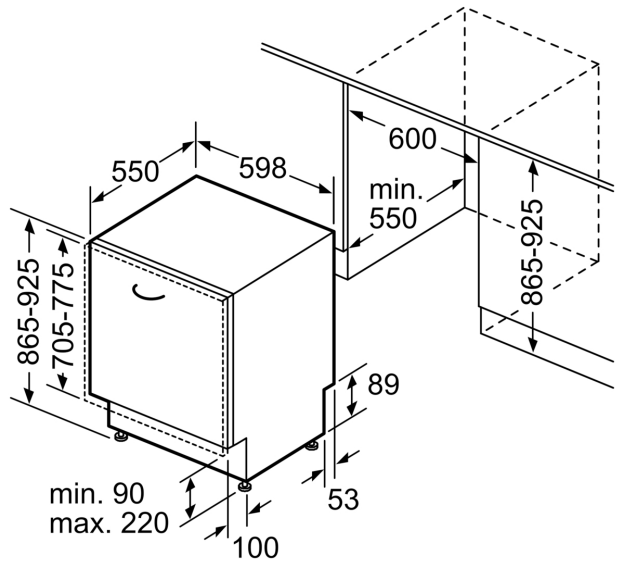

Afmeting in mm