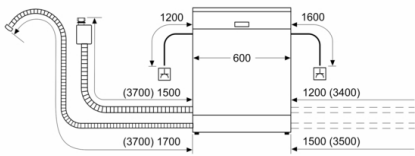

Toebehoren:

- Incl. roestvrijstalen decoratie strips
- Zelfreinigende zeef met 3-voudig filtersysteem
- Dampbeschermingsplaat
- Trechter voor zout

Technische specificaties:

- Afmetingen (hxbxd): 86.5 x 59.8 x 55 cm
- Materiaal kuip: roestvrij staal

¹ Schaal van energie-efficiëntieclassen van A tot G

² Energieverbruik in kWh per 100 cycli (in programma Eco 50 °C)

³ Waterverbruik in liters per cyclus (in programma Eco 50 °C)

⁴ Duur van het programma Eco 50 °C

* De diverse garantiemogelijkheden zijn te vinden op de garantiepagina.

**Serie 6, Volledig geïntegreerde vaatwasser,
60 cm, XXL
SBV6EB800E**

Afmeting in mm

A stopcontact
() Waarde met verlengingsset

Afmeting in mm