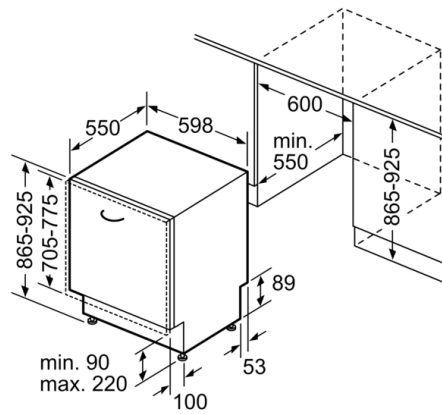

Toebehoren:

- Incl. roestvrijstalen decoratie strips
- Zelfreinigende zeef met 3-voudig filtersysteem
- Dampbeschermingsplaat
- Trechter voor zout

Technische specificaties:

- Afmetingen (hxbxd): 86.5 x 59.8 x 55 cm
- Materiaal kuip: roestvrij staal

* De diverse garantiemogelijkheden zijn te vinden op de garantiepagina.

**Serie 6, Volledig geïntegreerde vaatwasser,
60 cm, XXL
SBV6EB800E**

Afmeting in mm

A stopcontact
() Waarde met verlengingsset

Afmeting in mm