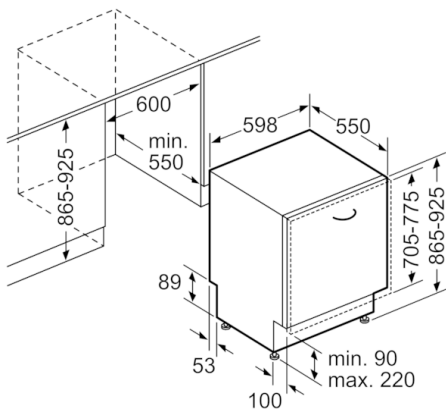

#### Technische specificaties:

- Droogefficiëntieklasse: A
  - Geluidsniveau: 42 dB(A) re 1 pW
  - Geluidsniveau (extra stil programma) 40 dB(A) re 1 pW
  - Afmetingen (hxbxd): 86.5 x 59.8 x 55 cm
  - Kuipmateriaal: Roestvrij staal
  - Verbruik in Eco 50°C programma: 211 kWh / 2156 liter per jaar
  - Waterverbruik in Eco 50°C programma: 2156 liter per jaar, op basis van 280 standaard spoelbeurten.
  - De informatie heeft betrekking op het Eco 50°C programma. Dit programma is geschikt voor normaal vervuild vaatwerk en is het meest efficiënt in energie- en waterverbruik.
  - Programmaduur Eco 50°C programma: 225 min
- \* Garantiebepaling zijn te vinden via [www.siemens-home.nl](http://www.siemens-home.nl) onder de garantiebepalingen.*

**Serie | 6, Volledig geïntegreerde vaatwasser,  
60 cm, XXL  
SBV68UX03N**

Afmeting in mm

( ) Werte mit Verlängerungssatz

Afmeting in mm