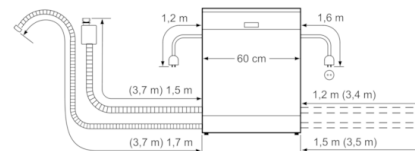

#### Technische specificaties:

- Droogefficiëntieklasse: A
  - Geluidsniveau: 42 dB(A) re 1 pW
  - Geluidsniveau (extra stil programma) 40 dB(A) re 1 pW
  - Afmetingen (hxbxd): 86.5 x 59.8 x 55 cm
  - Kuipmateriaal: Roestvrij staal
  - Verbruik in Eco 50°C programma: 211 kWh / 2156 liter per jaar
  - Waterverbruik in Eco 50°C programma: 2156 liter per jaar, op basis van 280 standaard spoelbeurten.
  - De informatie heeft betrekking op het Eco 50°C programma. Dit programma is geschikt voor normaal vervuild vaatwerk en is het meest efficiënt in energie- en waterverbruik.
  - Programmaduur Eco 50°C programma: 225 min
- \* Garantiebepaling zijn te vinden via [www.siemens-home.nl](http://www.siemens-home.nl) onder de garantiebepalingen.*

**Serie | 6, Volledig geïntegreerde vaatwasser,  
60 cm, XXL  
SBV68UX03N**

Afmeting in mm

( ) Werte mit Verlängerungssatz

Afmeting in mm