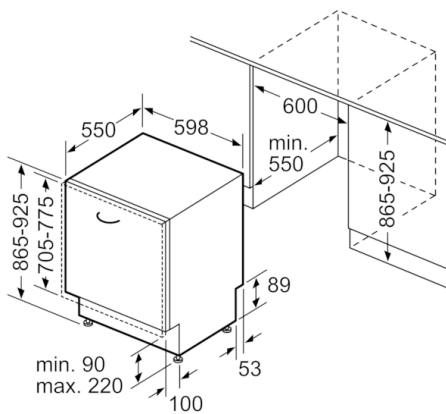

#### Technische specificaties:

- Droogefficiëntieklasse: A
  - Geluidsniveau: 42 dB(A) re 1 pW
  - Geluidsniveau (extra stil programma) 40 dB(A) re 1 pW
  - Afmetingen (hxbxd): 86.5 x 59.8 x 55 cm
  - Kuipmateriaal: Roestvrij staal
  - Verbruik in Eco 50°C programma: 211 kWh / 2156 liter per jaar
  - Waterverbruik in Eco 50°C programma: 2156 liter per jaar, op basis van 280 standaard spoelbeurten.
  - De informatie heeft betrekking op het Eco 50°C programma. Dit programma is geschikt voor normaal vervuild vaatwerk en is het meest efficiënt in energie- en waterverbruik.
  - Programmaduur Eco 50°C programma: 225 min
- \* Garantiebepaling zijn te vinden via [www.siemens-home.nl](http://www.siemens-home.nl) onder de garantiebepalingen.*

**Serie | 6, Volledig geïntegreerde vaatwasser,  
60 cm, XXL  
SBV68UX03N**

Afmeting in mm

( ) Werte mit Verlängerungssatz

Afmeting in mm