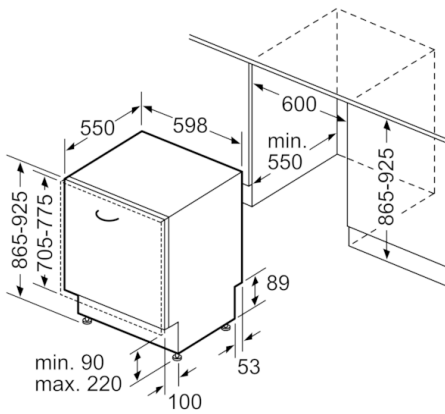

Technische Data

Werverbruik (l) :	9,5
Uitvoering :	Inbouw
Hoogte van afneembaar bovenblad (mm) :	0
Inbouwafmetingen (hxbxd) :	865-925 x 600 x 550
Diepte met 90° geopende deur (mm) :	1200
In hoogte verstelbare pootjes :	Ja - alleen voorzijde
Maximaal instelbare hoogte (mm) :	60
Verstelbare sokkel :	Horizontaal en verticaal
Nettogewicht (kg) :	46,317
Brutogewicht (kg) :	48,5
Aansluitwaarde (W) :	2400
Minimale smeltveiligheid (A) :	10
Spanning (V) :	220-240
Frequentie (Hz) :	50; 60
Lengte elektriciteitsnoer (cm) :	175
Type stekker :	Schuko-/Gardy. met aarding
Lengte toevoerslang (cm) :	165
Lengte afvoerslang (cm) :	190
EAN-code :	4242005051281
Aantal couverts :	13
Energie-efficiëntieklasse (2010/30/EG) :	A+++
Energieverbruik per jaar (kWh/annum) - NIEUW (2010/30/EG) :	234,00
Energieverbruik (kWh) :	0,82
Elektriciteitsverbruik in de sluimerstand (W) - NIEUW (2010/30/EG) :	0,50
Energieverbruik in de uitstand (W) - NIEUW (2010/30/EG) :	0,50
Werverbruik per jaar (l/annum) - NIEUW (2010/30/EG) :	2660
Droogprestaties :	A
Referentieprogramma :	Eco
Totale programmaduur referentieprogramma (min) :	195
Geluidsniveau (dB (A) re 1pW) :	42
Type installatie :	Volledig geïntegreerd

**Serie | 6, Volledig geïntegreerde vaatwasser,
60 cm, XXL
SBV68PX01N**

Afmeting in mm

Afmeting in mm