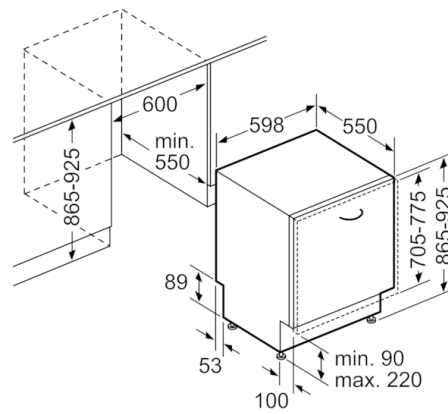

Technische Data

Werverbruik (l) :	9,5
Uitvoering :	Inbouw
Hoogte van afneembaar bovenblad (mm) :	0
Inbouwafmetingen (hxbxd) :	865-925 x 600 x 550
Diepte met 90° geopende deur (mm) :	1200
In hoogte verstelbare pootjes :	Ja - alleen voorzijde
Maximaal instelbare hoogte (mm) :	60
Verstelbare sokkel :	Horizontaal en verticaal
Nettogewicht (kg) :	46,317
Brutogewicht (kg) :	48,5
Aansluitwaarde (W) :	2400
Minimale smeltveiligheid (A) :	10
Spanning (V) :	220-240
Frequentie (Hz) :	50; 60
Lengte elektriciteitsnoer (cm) :	175
Type stekker :	Schuko-/Gardy. met aarding
Lengte toevoerslang (cm) :	165
Lengte afvoerslang (cm) :	190
EAN-code :	4242005051281
Aantal couverts :	13
Energie-efficiëntieklasse (2010/30/EG) :	A+++
Energieverbruik per jaar (kWh/annum) - NIEUW (2010/30/EG) :	234,00
Energieverbruik (kWh) :	0,82
Elektriciteitsverbruik in de sluimerstand (W) - NIEUW (2010/30/EG) :	0,50
Energieverbruik in de uitstand (W) - NIEUW (2010/30/EG) :	0,50
Werverbruik per jaar (l/annum) - NIEUW (2010/30/EG) :	2660
Droogprestaties :	A
Referentieprogramma :	Eco
Totale programmaduur referentieprogramma (min) :	195
Geluidsniveau (dB (A) re 1pW) :	42
Type installatie :	Volledig geïntegreerd

**Serie | 6, Volledig geïntegreerde vaatwasser,
60 cm, XXL
SBV68PX01N**

Afmeting in mm

Afmeting in mm