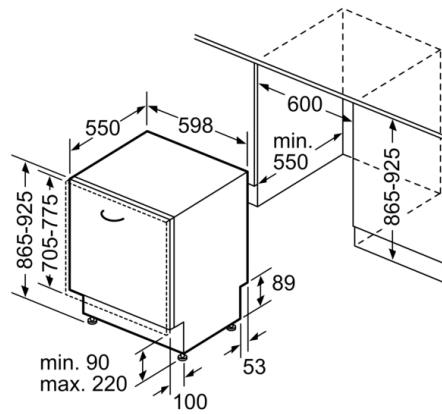

Afmeting in mm