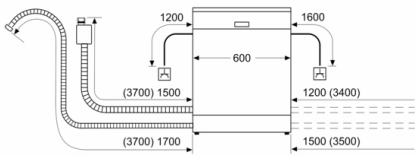

**Serie | 4, Volledig geïntegreerde vaatwasser,
60 cm, XXL
SBV4HU800E**

Afmeting in mm

A stopcontact
( ) Waarde met verlengingsset