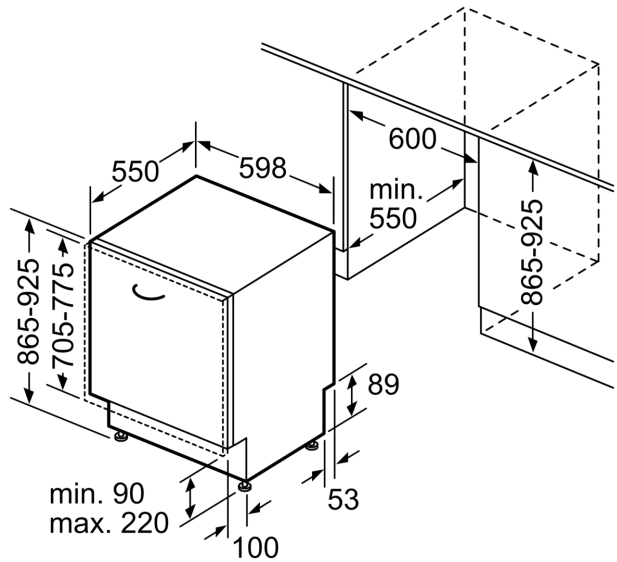

Energieklasse: D
 Energieverbruik voor 100 cycli ecoprogramma's: 84 kWh
 Maximale aantal plaatsinstellingen: 13
 Het waterverbruik van de ecoprogramma's in liters per cyclus: ... 9.5 l
 Programmaduur: 4:55 h
 Geluidsniveau: 44 dB(A) re 1 pW
 Geluidsniveaукlasse: B
 Inbouw/vrijstaand: Inbouw
 Hoogte van afneembaar bovenblad: 0 mm
 Afmetingen van het apparaat h(min/max)xbxd: ... 865 x 598 x 550 mm
 Inbouwafmetingen (hxbxd): 865-925 x 600 x 550 mm
 Diepte met 90° geopende deur: 1200 mm
 In hoogte verstelbare pootjes: Ja - alle vanaf voorzijde
 Maximaal instelbare hoogte: 60 mm
 Verstelbare sokkel: Horizontaal en verticaal
 Nettogewicht: 38.6 kg
 Brutogewicht: 40.5 kg
 Aansluitvermogen: 2400 W
 Minimale smeltveiligheid: 10 A
 Spanning: 220-240 V
 Frequentie: 50; 60 Hz
 Lengte elektriciteitsnoer: 175.0 cm
 Type stekker: Schuko-/Gardy, met aarding
 Lengte toevoerslang: 165 cm
 Lengte afvoerslang: 190 cm
 EAN-code: 4242005179503
 Type installatie: Volledig geïntegreerd

Toebehoren:

- Zelfreinigend filtersysteem met 3-voudig gegolfd filter
- Incl. dampbescherming voor werkblad
- Trechter voor zout

Technische specificaties:

- Afmetingen (hxbxd): 86.5 x 59.8 x 55 cm
- Materiaal kuip: roestvrij staal

* De diverse garantiemogelijkheden zijn te vinden op de garantiepagina.

Serie 4, Volledig geïntegreerde vaatwasser, 60 cm, XXL (extra hoog) SBV4HDX52E

Afmeting in mm

⏏ stopcontact
 () Waarde met verlengingsset

Afmeting in mm