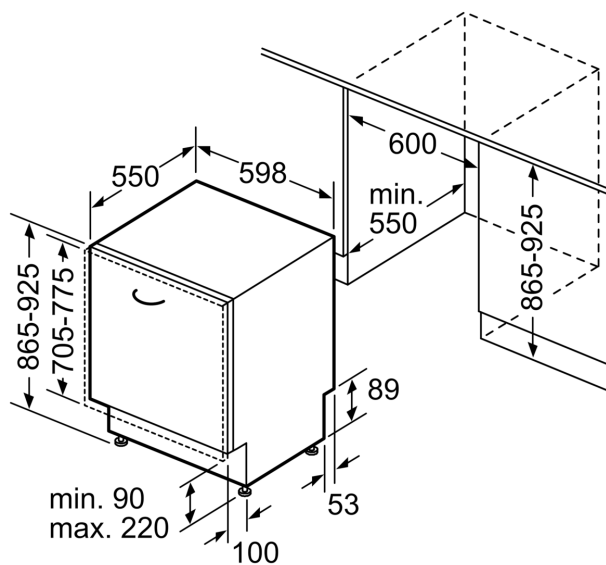

Technische Data

Energieklasse:	D
Energieverbruik voor 100 cycli ecoprogramma's:	84 kWh
Maximale aantal plaatsinstellingen:	13
Het waterverbruik van de ecoprogramma's in liters per cyclus: ...	9.0 l
Programmaduur:	4:30 h
Geluidsniveau:	42 dB(A) re 1 pW
Geluidsniveaукlasse:	B
Inbouw/vrijstaand:	Inbouw
Hoogte van afneembaar bovenblad:	0 mm
Afmetingen van het apparaat h(min/max)xbx d: ...	865 x 598 x 550 mm
Inbouwafmetingen (hxbxd):	865-925 x 600 x 550 mm
Diepte met 90° geopende deur:	1200 mm
In hoogte verstelbare pootjes:	Ja - alle vanaf voorzijde
Maximaal instelbare hoogte:	60 mm
Verstelbare sokkel:	Horizontaal en verticaal
Nettogewicht:	36.1 kg
Brutogewicht:	38.0 kg
Aansluitvermogen:	2400 W
Minimale smeltveiligheid:	10 A
Spanning:	220-240 V
Frequentie:	50; 60 Hz
Repair index:	9.2
Lengte elektriciteitsnoer:	175.0 cm
Type stekker:	Schuko-/Gardy. met aarding
Lengte toevoerslang:	165 cm
Lengte afvoerslang:	190 cm
EAN-code:	4242005434961
Type installatie:	Volledig geïntegreerd

Toebehoren:

- Zelfreinigend filtersysteem met 3-voudig gegolfd filter
- Incl. dampbescherming voor werkblad
- Trechter voor zout

Technische specificaties:

- Afmetingen (hxbxd): 86.5 x 59.8 x 55 cm
- Materiaal kuip: roestvrij staal

* De diverse garantiemogelijkheden zijn te vinden op de garantiepagina.

Serie 4, Volledig geïntegreerde vaatwasser, 60 cm, XXL (extra hoog) SBV4HBX23E

Afmeting in mm

⏏ stopcontact
 () Waarde met verlengingsset

Afmeting in mm