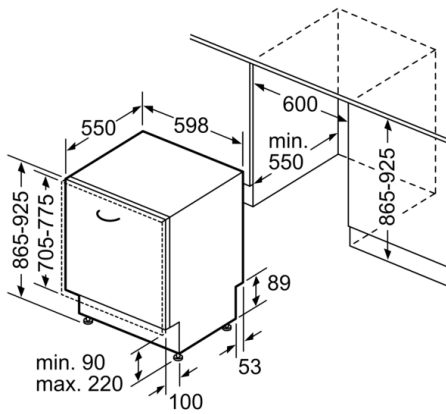

Diepte met 90° geopende deur: 1200 mm

In hoogte verstelbare pootjes: Ja - alle vanaf voorzijde

Maximaal instelbare hoogte: 60 mm

Verstelbare sokkel: Horizontaal en verticaal

Nettogewicht: 36,1 kg

Brutogewicht: 38,0 kg

Toebehoren:

- Zelfreinigend filtersysteem met 3-voudig gegolfd filter
- Dampbeschermingsplaat
- Houder voor kleine onderdelen (3x)
- Trechter voor zout

Technische specificaties:

- Afmetingen (hxbxd): 86.5 x 59.8 x 55 cm
- Materiaal kuip: roestvrij staal

* De diverse garantiemogelijkheden zijn te vinden op de garantiepagina.

**Serie 4, Volledig geïntegreerde vaatwasser,
60 cm, XXL (extra hoog)
SBV4HBX00N**

Afmeting in mm