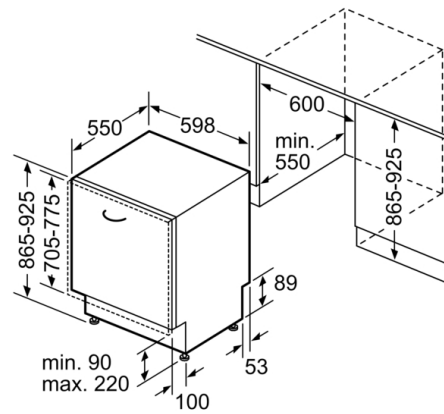

Afmeting in mm