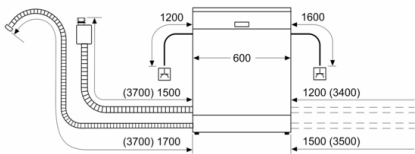

Technische Data

Energieklasse: D
Energieverbruik voor 100 cycli ecoprogramma's: 84 kWh
Maximale aantal plaatsinstellingen: 13
Het waterverbruik van de ecoprogramma's in liters per cyclus: 9,5 l
Programmaduur: 4:55 h
Akoestische geluidsemissies: 46 dB(A) re 1 pW
Akoestische geluidsemissieklasse: C
Uitvoering: Inbouw
Hoogte van afneembaar bovenblad: 0 mm
Afmetingen van het apparaat h(min/max)xhxbxd: 865 x 598 x 550 mm
Inbouwafmetingen (hxbxd): 865-925 x 600 x 550 mm
Diepte met 90° geopende deur: 1200 mm
In hoogte verstelbare pootjes: Ja - alle vanaf voorzijde
Maximaal instelbare hoogte: 60 mm
Verstelbare sokkel: Horizontaal en verticaal
Nettogewicht: 36,6 kg
Brutogewicht: 38,5 kg
Aansluitwaarde: 2400 W
Minimale smeltveiligheid: 10 A
Spanning: 220-240 V
Frequentie: 50; 60 Hz
Repair index: 9,1
Lengte elektriciteitsnoer: 175,0 cm
Type stekker: Schuko-/Gardy. met aarding
Lengte toevoerslang: 165 cm
Lengte afvoerslang: 190 cm
EAN-code: 4242005195831
Type installatie: Volledig geïntegreerd

Toebehoren:

- Incl. roestvrijstalen decoratie strips
- Zelfreinigend filtersysteem met 3-voudig gegolfd filter
- Dampbeschermingsplaat
- Trechter voor zout

Technische specificaties:

- Afmetingen (hxbxd): 86.5 x 59.8 x 55 cm
- Materiaal kuip: roestvrij staal

¹ Schaal van energie-efficiëntieclassen van A tot G

² Energieverbruik in kWh per 100 cycli (in programma Eco 50 °C)

³ Waterverbruik in liters per cyclus (in programma Eco 50 °C)

⁴ Duur van het programma Eco 50 °C

* De diverse garantiemogelijkheden zijn te vinden op de garantiepagina.

**Serie 4, Volledig geïntegreerde vaatwasser,
60 cm, XXL (extra hoog)
SBV4HB800E**

Afmeting in mm

⚠ stopcontact
() Waarde met verlengingsset