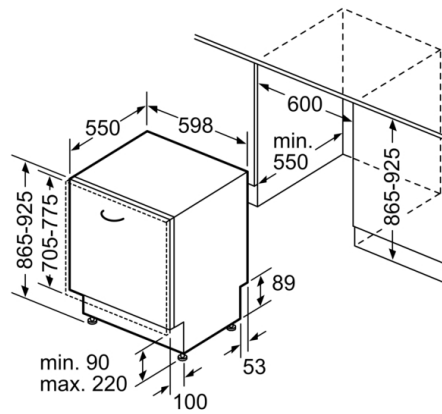

Technische Data

Energieklasse: D
Energieverbruik voor 100 cycli ecoprogramma's: 84 kWh
Maximale aantal plaatsinstellingen: 13
Het waterverbruik van de ecoprogramma's in liters per cyclus: 9,5 l
Programmaduur: 4:55 h
Akoestische geluidsemissies: 46 dB(A) re 1 pW
Akoestische geluidsemissieklasse: C
Uitvoering: Inbouw
Hoogte van afneembaar bovenblad: 0 mm
Afmetingen van het apparaat h(min/max)xhxbxd: 865 x 598 x 550 mm
Inbouwafmetingen (hxbxd): 865-925 x 600 x 550 mm
Diepte met 90° geopende deur: 1200 mm
In hoogte verstelbare pootjes: Ja - alle vanaf voorzijde
Maximaal instelbare hoogte: 60 mm
Verstelbare sokkel: Horizontaal en verticaal
Nettogewicht: 36,6 kg
Brutogewicht: 38,5 kg
Aansluitwaarde: 2400 W
Minimale smeltveiligheid: 10 A
Spanning: 220-240 V
Frequentie: 50; 60 Hz
Repair index: 9,1
Lengte elektriciteitsnoer: 175,0 cm
Type stekker: Schuko-/Gardy. met aarding
Lengte toevoerslang: 165 cm
Lengte afvoerslang: 190 cm
EAN-code: 4242005195831
Type installatie: Volledig geïntegreerd

Toebehoren:

- Incl. roestvrijstalen decoratie strips
- Zelfreinigend filtersysteem met 3-voudig gegolfd filter
- Dampbeschermingsplaat
- Trechter voor zout

Technische specificaties:

- Afmetingen (hxbxd): 86.5 x 59.8 x 55 cm
- Materiaal kuip: roestvrij staal

* De diverse garantiemogelijkheden zijn te vinden op de garantiepagina.

**Serie 4, Volledig geïntegreerde vaatwasser,
60 cm, XXL (extra hoog)
SBV4HB800E**

Afmeting in mm

⚠ stopcontact
() Waarde met verlengingsset

Afmeting in mm