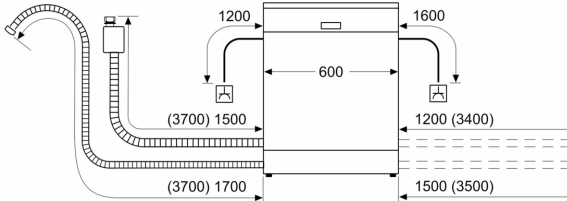

Serie 4, Volledig geïntegreerde vaatwasser, 60 cm, XXL (extra hoog) SBV4EBX34E

Afmeting in mm

⏏ stopcontact
( ) Waarde met verlengingsset