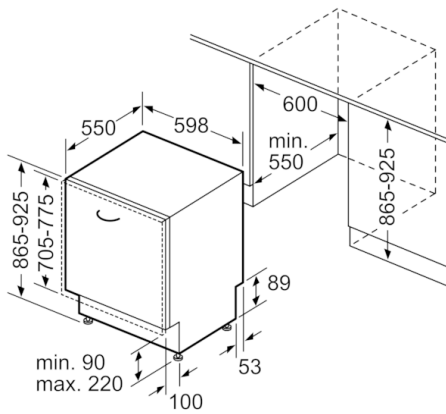

Toebehoren:

- Houder voor kleine onderdelen (3x)
- Zelfreinigende zeef met 3-voudig filtersysteem
- Zout bijvulkan
- Dampbeschermingsplaat

Technische specificaties:

- Afmetingen (hxbxd): 86.5 x 59.8 x 55 cm
- Materiaal kuip: roestvrij staal
- Extra Clean Zone: intensieve reiniging van schaaltes en kopjes

**Serie | 4, Volledig geïntegreerde vaatwasser,
60 cm, XXL
SBV4EBX00N**

Afmeting in mm