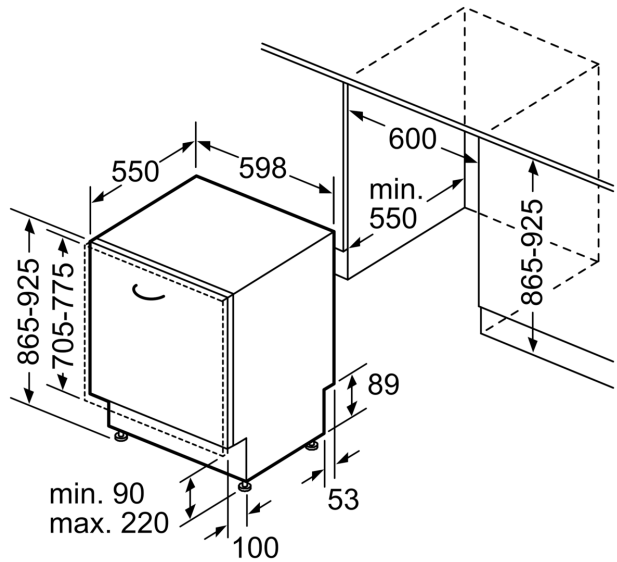

Toebehoren:

- Incl. roestvrijstalen decoratie strips
- Zelfreinigend filtersysteem met 3-voudig gegolfd filter
- Incl. dampbescherming voor werkblad
- Trechter voor zout

Technische specificaties:

- Afmetingen (hxbxd): 86.5 x 59.8 x 55 cm
- Materiaal kuip: roestvrij staal

* De diverse garantiemogelijkheden zijn te vinden op de garantiepagina.

Serie 4, Volledig geïntegreerde vaatwasser, 60 cm, XXL (extra hoog) SBV4EB804E

Afmeting in mm

⏏ stopcontact
 () Waarde met verlengingsset

Afmeting in mm