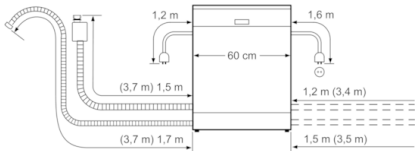

**Technische Data**

Energie-efficiëntie-index (Voorschrift (EU ) 2017/1369):	E
Energieverbruik voor 100 cycli ecoprogramma's (EU 2017/1369):	94
Maximale aantal plaatsinstellingen (EU 2017/1369):	13
Het waterverbruik van de ecoprogramma's in liters per cyclus (EU 2017/1369):	9,5
Programmaduur (EU 2017/1369):	3:45
Akoestische geluidsemissies (EU 2017/1369):	46
Akoestische geluidsemissieklasse (EU 2017/1369):	C
Uitvoering:	Inbouw
Hoogte van afneembaar bovenblad (mm):	0
Afmetingen van het apparaat h(min/max)xbxd (mm):	865 x 598 x 550
Inbouwafmetingen (hxbxd):	865-925 x 600 x 550
Diepte met 90° geopende deur (mm):	1200
In hoogte verstelbare pootjes:	Yes - all from front
Maximaal instelbare hoogte (mm):	60
Verstelbare sokkel:	Horizontaal en verticaal
Nettogewicht (kg):	35,299
Brutogewicht (kg):	37,5
Aansluitwaarde (W):	2400
Minimale smeltveiligheid (A):	10
Spanning (V):	220-240
Frequentie (Hz):	50; 60
Lengte elektriciteitsnoer (cm):	175
Type stekker:	Schuko-/Gardy. met aarding
Lengte toevoerslang (cm):	165
Lengte afvoerslang (cm):	190
EAN-code:	4242005161768
Type installatie:	Volledig geïntegreerd

## Serie | 4, Volledig geïntegreerde vaatwasser, 60 cm, XXL SBV46JX10N

#### Technische specificaties:

- Verbruik in Eco 50 °C programma: 262 kWh/2660 liter per jaar
  - Waterverbruik in Eco 50 °C programma: 2660 liter per jaar, op basis van 280 standaard spoelbeurten.
  - Programmaduur Eco 50 °C programma: 225 min
  - De informatie heeft betrekking op het Eco 50 °C programma. Dit programma is geschikt voor normaal vervuild vaatwerk en is het meest efficiënt in energie- en waterverbruik.
  - Droogefficiëntieklasse: A
  - Geluidsniveau: 46 dB(A) re 1 pW
  - Afmetingen (hxbxd): 86.5x59.8x55 cm
  - Kuipmateriaal: roestvrij staal
- \* De diverse garantiemogelijkheden zijn te vinden op de garantiepagina.*

**Serie | 4, Volledig geïntegreerde vaatwasser,  
60 cm, XXL  
SBV46JX10N**

( ) Werte mit Verlängerungssatz

Afmeting in mm