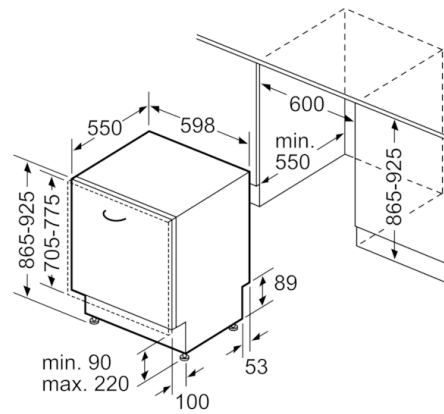

**Technische Data**

Energie-efficiëntie-index (Voorschrift (EU ) 2017/1369):	E
Energieverbruik voor 100 cycli ecoprogramma's (EU 2017/1369):	94
Maximale aantal plaatsinstellingen (EU 2017/1369):	13
Het waterverbruik van de ecoprogramma's in liters per cyclus (EU 2017/1369):	9,5
Programmaduur (EU 2017/1369):	3:45
Akoestische geluidsemissies (EU 2017/1369):	46
Akoestische geluidsemissieklasse (EU 2017/1369):	C
Uitvoering:	Inbouw
Hoogte van afneembaar bovenblad (mm):	0
Afmetingen van het apparaat h(min/max)xbxd (mm):	865 x 598 x 550
Inbouwafmetingen (hxbxd):	865-925 x 600 x 550
Diepte met 90° geopende deur (mm):	1200
In hoogte verstelbare pootjes:	Yes - all from front
Maximaal instelbare hoogte (mm):	60
Verstelbare sokkel:	Horizontaal en verticaal
Nettogewicht (kg):	35,299
Brutogewicht (kg):	37,5
Aansluitwaarde (W):	2400
Minimale smeltveiligheid (A):	10
Spanning (V):	220-240
Frequentie (Hz):	50; 60
Lengte elektriciteitsnoer (cm):	175
Type stekker:	Schuko-/Gardy. met aarding
Lengte toevoerslang (cm):	165
Lengte afvoerslang (cm):	190
EAN-code:	4242005161768
Type installatie:	Volledig geïntegreerd

**Serie | 4, Volledig geïntegreerde vaatwasser,  
60 cm, XXL  
SBV46JX10N**

( ) Werte mit Verlängerungssatz

Afmeting in mm