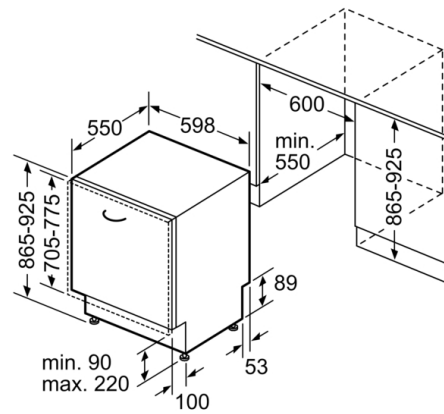

Technische Data

Energieklasse: E
Energieverbruik voor 100 cycli ecoprogramma's: 94 kWh
Maximale aantal plaatsinstellingen: 13
Het waterverbruik van de ecoprogramma's in liters per cyclus: 9,5 l
Programmaduur: 3:45 h
Akoestische geluidsemissies: 44 dB(A) re 1 pW
Akoestische geluidsemissieklasse: B
Uitvoering: Inbouw
Hoogte van afneembaar bovenblad: 0 mm
Afmetingen van het apparaat h(min/max)xbxd: 865 x 598 x 550 mm
Inbouwafmetingen (hxbxd): 865-925 x 600 x 550 mm
Keurmerken: CE, VDE
Diepte met 90° geopende deur: 1200 mm
In hoogte verstelbare pootjes: Ja - alle vanaf voorzijde
Maximaal instelbare hoogte: 60 mm
Verstelbare sokkel: Horizontaal en verticaal
Nettogewicht: 35,659 kg
Brutogewicht: 38,0 kg
Aansluitwaarde: 2400 W
Minimale smeltveiligheid: 10 A
Spanning: 220-240 V
Frequentie: 50; 60 Hz
Lengte elektriciteits snoer: 175 cm
Type stekker: Schuko-/Gardy. met aarding
Lengte toevoerslang: 165 cm
Lengte afvoerslang: 190 cm
EAN-code: 4242005161751
Type installatie: Volledig geïntegreerd

**Serie | 4, Volledig geïntegreerde vaatwasser,
60 cm, XXL
SBV46JX07N**

() Werte mit Verlängerungssatz

Afmeting in mm