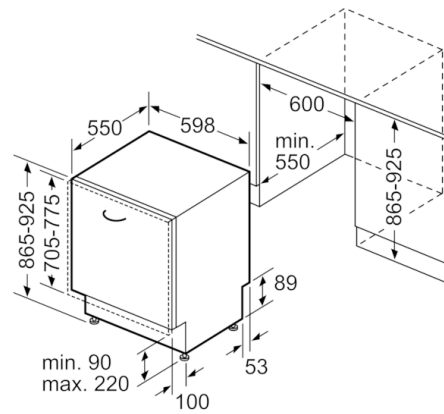

Afmeting in mm